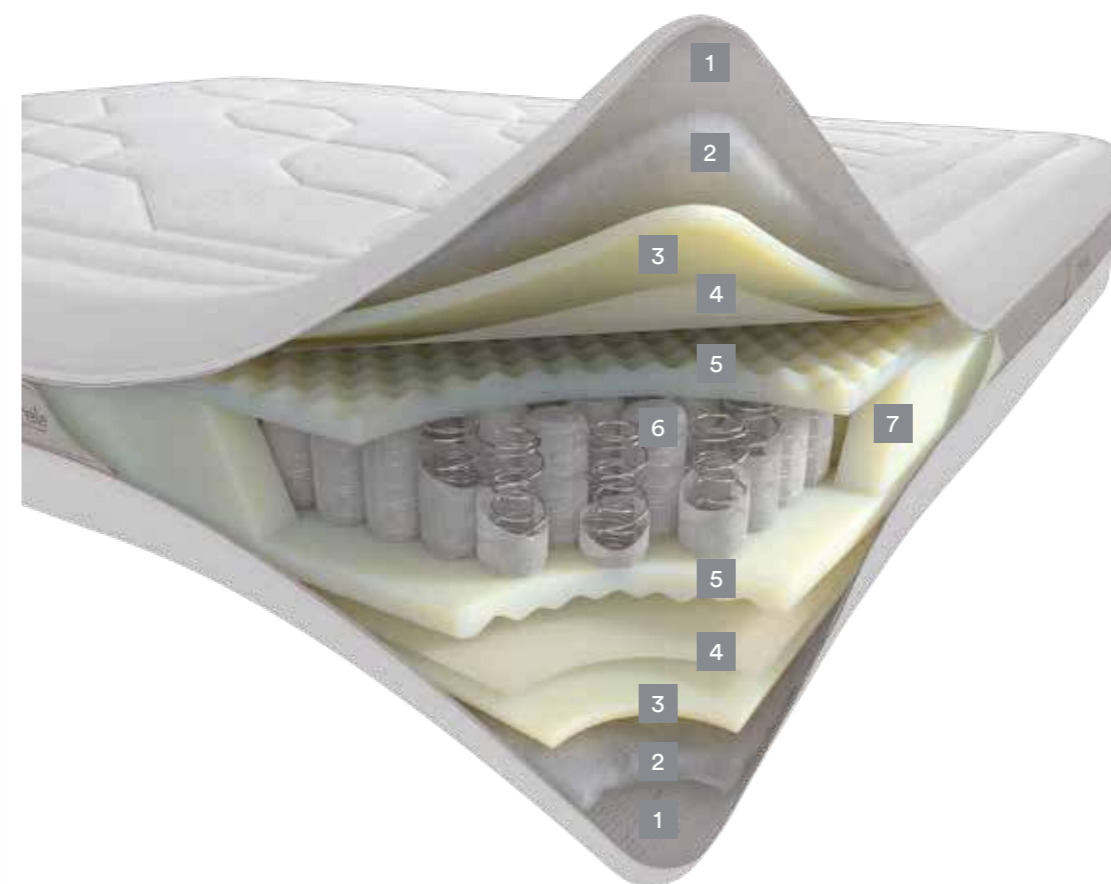

DORELAN TECHNOLOGY

1. 1 Tessuto in cotone organico, viscosa e microfibra di poliestere
2. 2 Cotone organico e Ingeo
3. 3 Myform Extension Extra Soft
4. 4 Tessuto ad alta resistenza
5. 5 Fisiomassage
6. 6 Molleggio indipendente Twin System
7. 7 Box Perimetrale

CARATTERISTICHE

TECNOLOGIA	
Twin System	Rivestimento Elegance
Molle indipendenti con Fisiomassage	Sfoderabile
Box Perimetrale	Tessuto in Cotone Organico, Viscosa e Microfibra di Poliestere
Imbottitura sui due lati in Cotone Organico e Ingeo	Lavaggio 30°C
Dispositivo Medico CE (Direttiva 93/42/CEE e s.m.i.)	Trattamento Fibersan antiacaro