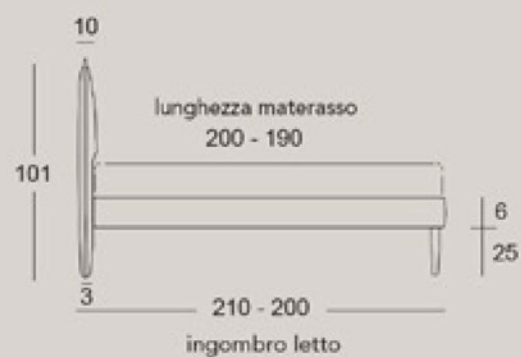

Michelle / Asia

LARGHEZZA
178 (160)
138 (120)
108 (90)

Denise

LARGHEZZA
178 (160)
138 (120)
108 (90)

Alexia

LARGHEZZA
170 (160)
130 (120)
100 (90)

Jasmine

LARGHEZZA
173 (160)
133 (120)
103 (90)

Letti a contenitore

con rete a doghe e telaio metallico con apertura space in configurazione con piedi P1

5 MODELLI TUTTI
ALLO STESSO PREZZO!

CON CASSETTONE

PROMO

960€

a solo

Asia

Jasmine

Michelle / Asia

LARGHEZZA
178 (160)
138 (120)
108 (90)

Denise

LARGHEZZA
178 (160)
138 (120)
108 (90)

Alexia

LARGHEZZA
170 (160)
130 (120)
100 (90)

Jasmine

LARGHEZZA
173 (160)
133 (120)
103 (90)

Letti con fascia bassa

con reti in legno modello orthopedic
in configurazione con piedi P10

5 MODELLI TUTTI
ALLO STESSO PREZZO!

SENZA CASSETTONE

PROMO

745€

a solo