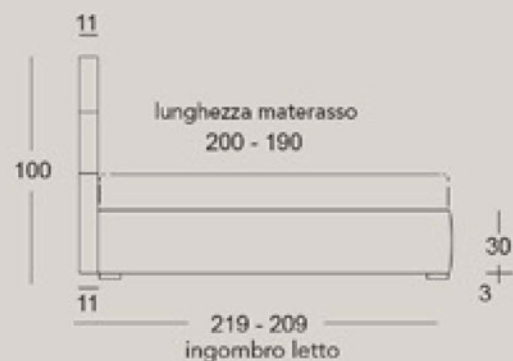

Michelle / Asia

LARGHEZZA
178 (160)
138 (120)
108 (90)

Denise

LARGHEZZA
178 (160)
138 (120)
108 (90)

Alexia

LARGHEZZA
170 (160)
130 (120)
100 (90)

Jasmine

LARGHEZZA
173 (160)
133 (120)
103 (90)

Letti a contenitore

con rete a doghe e telaio metallico con apertura space in configurazione con piedi P1

5 MODELLI TUTTI
ALLO STESSO PREZZO!

CON CASSETTONE

PROMO

960€

a solo

Asia

Jasmine

Michelle / Asia

LARGHEZZA
178 (160)
138 (120)
108 (90)

Denise

LARGHEZZA
178 (160)
138 (120)
108 (90)

Alexia

LARGHEZZA
170 (160)
130 (120)
100 (90)

Jasmine