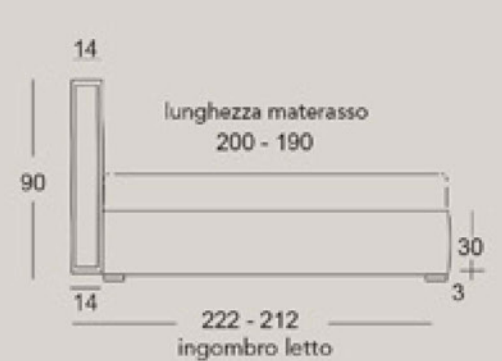

Michelle / Asia

LARGHEZZA
178 (160)
138 (120)
108 (90)

Denise

LARGHEZZA
178 (160)
138 (120)
108 (90)

Alexia

LARGHEZZA
170 (160)
130 (120)
100 (90)

Jasmine

LARGHEZZA
173 (160)
133 (120)
103 (90)

Letti a contenitore

con rete a doghe e telaio metallico con apertura space in configurazione con piedi P1

5 MODELLI TUTTI
ALLO STESSO PREZZO!

CON CASSETTONE

PROMO

960€

a solo

Asia

Jasmine

Michelle / Asia

LARGHEZZA
178 (160)
138 (120)
108 (90)

Denise

LARGHEZZA
178 (160)
138 (120)
108 (90)

Alexia

LARGHEZZA
170 (160)
130 (120)
100 (90)

Jasmine