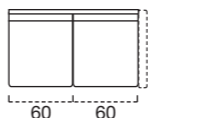

ACCESSORI OPTIONAL / OPTIONALS / ACCESOIRES EN OPTION

TIPOLOGIA SEDUTA / TYPE OF SEAT / ASSISES DISPONIBLES

ROLLER

CLASSIC

BLOCK

Bormio move

SCocca MAXI  
182  
Materasso-Mattress-Matelas  
160 x 193 x 18

SCocca TERMINALE MAXI SX  
182  
Materasso-Mattress-Matelas  
160 x 193 x 18

SCocca TERMINALE 2 POSTI SX  
122  
Materasso-Mattress-Matelas  
100 x 193 x 18

SCocca TERMINALE 1 POSTO SX  
62

SCocca TERMINALE 1 POSTO DX  
62

BRACCIOLI / ARMS / ACCOUDOIRS

BRACCIOLO 1  
L. 16 CM H. 64 CM

SCocca 3 POSTI  
162  
Materasso-Mattress-Matelas  
140 x 193 x 18

SCocca TERMINALE MAXI DX  
182  
Materasso-Mattress-Matelas  
160 x 193 x 18

SCocca TERMINALE 2 POSTI DX  
122  
Materasso-Mattress-Matelas  
100 x 193 x 18