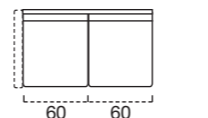

ACCESSORI OPTIONAL / OPTIONALS / ACCESOIRES EN OPTION

TIPOLOGIA SEDUTA / TYPE OF SEAT / ASSISES DISPONIBLES

ROLLER

CLASSIC

BLOCK

Bormio move

SCocca MAXI  
182  
Materasso-Mattress-Matelas  
160 x 193 x 18

SCocca TERMINALE MAXI SX  
182  
Materasso-Mattress-Matelas  
160 x 193 x 18

SCocca TERMINALE 2 POSTI SX  
122  
Materasso-Mattress-Matelas  
100 x 193 x 18

SCocca TERMINALE 1 POSTO SX  
62

SCocca TERMINALE 1 POSTO DX  
62

BRACCIOLI / ARMS / ACCOUDOIRS

BRACCIOLO 1  
L. 16 CM H. 64 CM