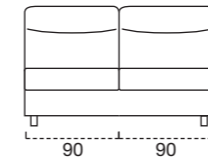

ACCESSORI OPTIONAL / OPTIONALS / ACCESOIRES EN OPTION

TIPOLOGIA SEDUTA / TYPE OF SEAT / ASSISES DISPONIBLES

ROLLER

CLASSIC

BLOCK

Bormio move

SCocca MAXI  
182  
Materasso-Mattress-Matelas  
160 x 193 x 18

SCocca TERMINALE MAXI SX  
182  
Materasso-Mattress-Matelas  
160 x 193 x 18