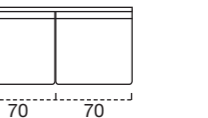

BRACCIOLO 5  
L. 18 CM H. 65 CM

Bormio comfort

SCocca POLTRONA FISSA  
62

SCocca TERMINALE 2,5 POSTI SX  
142  
Materasso-Mattress-Matelas  
120 x 193 x 18

SCocca TERMINALE 1 POSTO SX  
70

SCocca TERMINALE 1 POSTO DX  
70