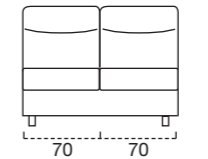

SCocca 3 POSTI  
162  
Materasso-Mattress-Matelas  
140 x 193 x 18

SCocca TERMINALE MAXI DX  
182  
Materasso-Mattress-Matelas  
160 x 193 x 18

SCocca TERMINALE 2 POSTI DX  
122  
Materasso-Mattress-Matelas  
100 x 193 x 18

SCocca TERMINALE 1 POSTO SX  
92

SCocca TERMINALE 1 POSTO DX  
92

ANGOLO RETTO SX  
110

BRACCIOLO 3  
L. 8 CM H. 65 CM

Bormio smart

SCocca 2,5 POSTI  
142  
Materasso-Mattress-Matelas  
120 x 193 x 18

SCocca TERMINALE 3 POSTI SX  
162  
Materasso-Mattress-Matelas  
140 x 193 x 18