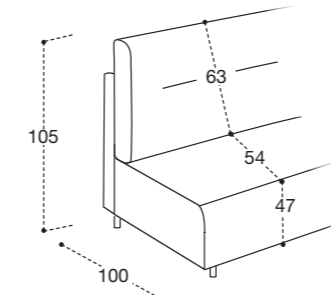

ACCESSORI OPTIONAL / OPTIONALS / ACCESOIRES EN OPTION

TIPOLOGIA SEDUTA / TYPE OF SEAT / ASSISES DISPONIBLES

ROLLER

CLASSIC

BLOCK

Bormio move

SCocca MAXI  
182  
Materasso-Mattress-Matelas  
160 x 193 x 18

SCocca TERMINALE MAXI SX  
182  
Materasso-Mattress-Matelas  
160 x 193 x 18

SCocca TERMINALE 2 POSTI SX  
122  
Materasso-Mattress-Matelas  
100 x 193 x 18

SCocca TERMINALE 1 POSTO SX  
62

SCocca TERMINALE 1 POSTO DX  
62

BRACCIOLI / ARMS / ACCOUDOIRS

BRACCIOLO 1  
L. 16 CM H. 64 CM