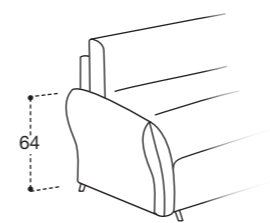

ACCESSORI OPTIONAL / OPTIONALS / ACCESOIRES EN OPTION

TIPOLOGIA SEDUTA / TYPE OF SEAT / ASSISES DISPONIBLES

ROLLER

CLASSIC

BLOCK

Bormio move

SCocca MAXI  
182  
Materasso-Mattress-Matelas  
160 x 193 x 18

SCocca TERMINALE MAXI SX  
182  
Materasso-Mattress-Matelas  
160 x 193 x 18

SCocca TERMINALE 2 POSTI SX  
122  
Materasso-Mattress-Matelas  
100 x 193 x 18

SCocca TERMINALE 1 POSTO SX  
62

SCocca TERMINALE 1 POSTO DX  
62

BRACCIOLI / ARMS / ACCOUDOIRS

BRACCIOLO 1  
L. 16 CM H. 64 CM

SCocca 3 POSTI  
162  
Materasso-Mattress-Matelas  
140 x 193 x 18

SCocca TERMINALE MAXI DX  
182  
Materasso-Mattress-Matelas  
160 x 193 x 18

SCocca TERMINALE 2 POSTI DX  
122  
Materasso-Mattress-Matelas  
100 x 193 x 18