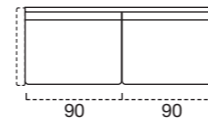

ACCESSORI OPTIONAL / OPTIONALS / ACCESOIRES EN OPTION

TIPOLOGIA SEDUTA / TYPE OF SEAT / ASSISES DISPONIBLES

ROLLER

CLASSIC

BLOCK

Bormio move

SCocca MAXI  
182  
Materasso-Mattress-Matelas  
160 x 193 x 18

SCocca TERMINALE MAXI SX  
182  
Materasso-Mattress-Matelas  
160 x 193 x 18