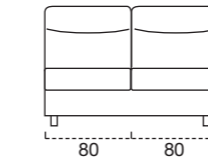

SCocca TERMINALE 2 POSTI SX  
122  
Materasso-Mattress-Matelas  
100 x 193 x 18

SCocca TERMINALE 1 POSTO SX  
62

SCocca TERMINALE 1 POSTO DX  
62

BRACCIOLI / ARMS / ACCOUDOIRS

BRACCIOLO 1  
L. 16 CM H. 64 CM

SCocca 3 POSTI  
162  
Materasso-Mattress-Matelas  
140 x 193 x 18

SCocca TERMINALE MAXI DX  
182  
Materasso-Mattress-Matelas  
160 x 193 x 18

SCocca TERMINALE 2 POSTI DX  
122  
Materasso-Mattress-Matelas  
100 x 193 x 18