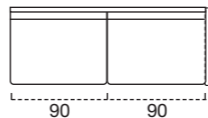

ACCESSORI OPTIONAL / OPTIONALS / ACCESOIRES EN OPTION

TIPOLOGIA SEDUTA / TYPE OF SEAT / ASSISES DISPONIBLES

ROLLER

CLASSIC

BLOCK

Bormio move

SCocca MAXI  
182  
Materasso-Mattress-Matelas  
160 x 193 x 18

SCocca TERMINALE MAXI SX  
182  
Materasso-Mattress-Matelas  
160 x 193 x 18

SCocca TERMINALE 2 POSTI SX  
122  
Materasso-Mattress-Matelas  
100 x 193 x 18

SCocca TERMINALE 1 POSTO SX  
62

SCocca TERMINALE 1 POSTO DX  
62

BRACCIOLI / ARMS / ACCOUDOIRS

BRACCIOLO 1  
L. 16 CM H. 64 CM

SCocca 3 POSTI  
162  
Materasso-Mattress-Matelas  
140 x 193 x 18

SCocca TERMINALE MAXI DX  
182  
Materasso-Mattress-Matelas  
160 x 193 x 18

SCocca TERMINALE 2 POSTI DX  
122  
Materasso-Mattress-Matelas  
100 x 193 x 18