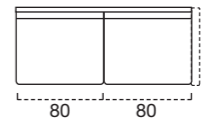

SCocca TERMINALE 1 POSTO SX  
92

SCocca TERMINALE 1 POSTO DX  
92

ANGOLO RETTO SX  
110

BRACCIOLO 3  
L. 8 CM H. 65 CM

Bormio smart

SCocca 2,5 POSTI  
142  
Materasso-Mattress-Matelas  
120 x 193 x 18

SCocca TERMINALE 3 POSTI SX  
162  
Materasso-Mattress-Matelas  
140 x 193 x 18

SCocca TERMINALE 1 POSTO SX  
82

SCocca TERMINALE 1 POSTO DX  
82

SCocca TERMINALE 1 POSTO SX  
82

CHAISE LONGUE FISSA SX  
164

BRACCIOLO 4  
L. 7 CM H. 63/67 CM

SCocca 2 POSTI  
122  
Materasso-Mattress-Matelas  
100 x 193 x 18

SCocca TERMINALE 3 POSTI DX  
162  
Materasso-Mattress-Matelas  
140 x 193 x 18

SCocca TERMINALE 1 POSTO DX  
82

SCocca TERMINALE 1 POSTO SX  
72

SCocca TERMINALE 1 POSTO DX  
72

CHAISE LONGUE FISSA SEDUTA BLOCK