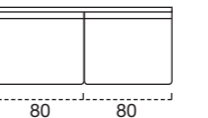

SCocca 3 POSTI  
162  
Materasso-Mattress-Matelas  
140 x 193 x 18

SCocca TERMINALE MAXI DX  
182  
Materasso-Mattress-Matelas  
160 x 193 x 18

SCocca TERMINALE 2 POSTI DX  
122  
Materasso-Mattress-Matelas  
100 x 193 x 18

SCocca TERMINALE 1 POSTO SX  
92

SCocca TERMINALE 1 POSTO DX  
92

ANGOLO RETTO SX  
110

BRACCIOLO 3  
L. 8 CM H. 65 CM

Bormio smart

SCocca 2,5 POSTI  
142  
Materasso-Mattress-Matelas  
120 x 193 x 18

SCocca TERMINALE 3 POSTI SX  
162  
Materasso-Mattress-Matelas  
140 x 193 x 18