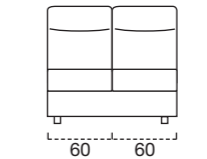

SCocca TERMINALE 1 POSTO SX  
92

SCocca TERMINALE 1 POSTO DX  
92

ANGOLO RETTO SX  
110

BRACCIOLO 3  
L. 8 CM H. 65 CM

Bormio smart

SCocca 2,5 POSTI  
142  
Materasso-Mattress-Matelas  
120 x 193 x 18

SCocca TERMINALE 3 POSTI SX  
162  
Materasso-Mattress-Matelas  
140 x 193 x 18

SCocca TERMINALE 1 POSTO SX  
82

SCocca TERMINALE 1 POSTO DX  
82

SCocca TERMINALE 1 POSTO SX  
82

CHAISE LONGUE FISSA SX  
164

BRACCIOLO 4  
L. 7 CM H. 63/67 CM

SCocca 2 POSTI  
122  
Materasso-Mattress-Matelas  
100 x 193 x 18

SCocca TERMINALE 3 POSTI DX  
162  
Materasso-Mattress-Matelas  
140 x 193 x 18

SCocca TERMINALE 1 POSTO DX  
82

SCocca TERMINALE 1 POSTO SX  
72

SCocca TERMINALE 1 POSTO DX  
72

CHAISE LONGUE FISSA SEDUTA BLOCK