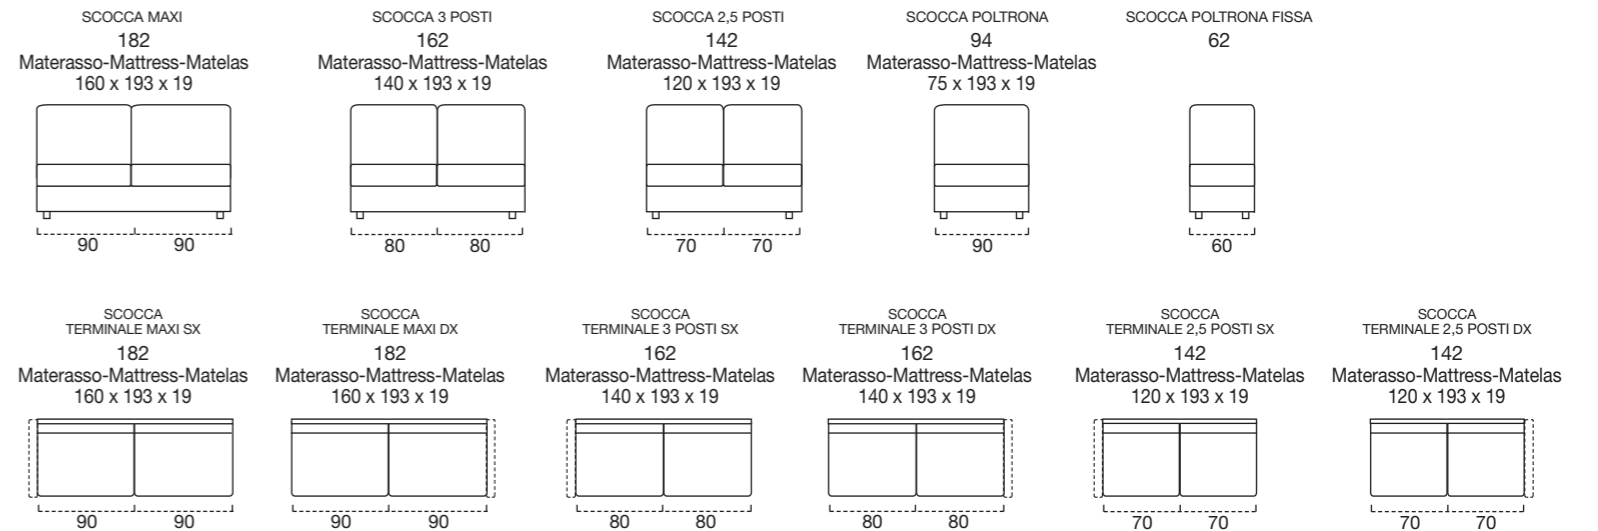

BACK COMFORT CUSHION acrylic flock.

COVERING completely removable in fabric version: only seat cushion cover removable in the leather version.

STANDARD MATTRESS H 19 cm in polyurethane foam density 24kg/m³, cover made with a top layer of stretch fabric and double piping.

OPTIONAL MATTRESS H 19 cm Memory in polyurethane foam density 32kg/m³+

Memory 50kg/m³, cover made with a top layer of stretch fabric and double piping,

OPTIONAL Memory foam mattress, roller kit.

Modèle disponible avec sommier métallique avec matelas de 19 cm d'hauteur.

STRUCTURE bois, panneaux en particules avec assemblage colle et agrafes.

SUSPENSION ASSISE sangles élastiques.

MOUSSE ASSISE mousse en polyuréthane expansé densité 30 kg/m³.

MOUSSE DOSSIER STANDARD rembourrage en polyuréthane expansé densité 18kg/m³ et fibres acryliques.

MOUSSE DOSSIER COMFORT rembourrage en flocon.

REVETEMENT complètement déhoussable dans la version en tissu; déhoussable seulement les assises dans la version en cuir.

MATELAS STANDARD H 19 polyuréthane densité 24kg/m³, revêtement complètement en tissu stretch avec double entourer.

MATELAS OPTIONAL mousse a Mémoire H 19 cm polyuréthane densité 32kg/m³+Mémoire 50kg/m³, revêtement complètement en tissu stretch avec double entourer.

OPTIONAL matelas mousse a Mémoire, système Roller.

Riva standard

Riva comfort