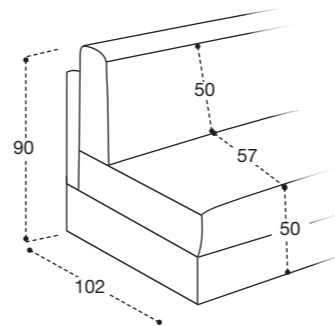

BACK STANDARD CUSHION polyurethane foam density 18kg/m³ and acrylic fibres.

BACK COMFORT CUSHION acrylic flock.

COVERING completely removable in fabric version: only seat cushion cover removable in the leather version.

STANDARD MATTRESS H 19 cm in polyurethane foam density 24kg/m³, cover made with a top layer of stretch fabric and double piping.

OPTIONAL MATTRESS H 19 cm Memory in polyurethane foam density 32kg/m³+

Memory 50kg/m³, cover made with a top layer of stretch fabric and double piping,

OPTIONAL Memory foam mattress, roller kit.

Modèle disponible avec sommier métallique avec matelas de 19 cm d'hauteur.

STRUCTURE bois, panneaux en particules avec assemblage colle et agrafes.

SUSPENSION ASSISE sangles élastiques.

MOUSSE ASSISE mousse en polyuréthane expansé densité 30 kg/m³.

MOUSSE DOSSIER STANDARD rembourrage en polyuréthane expansé densité 18kg/m³ et fibres acryliques.

MOUSSE DOSSIER COMFORT rembourrage en flocon.

REVETEMENT complètement déhoussable dans la version en tissu; déhoussable seulement les assises dans la version en cuir.

MATELAS STANDARD H 19 polyuréthane densité 24kg/m³, revêtement complètement en tissu stretch avec double entourer.

MATELAS OPTIONAL mousse a Mémoire H 19 cm polyuréthane densité 32kg/m³+Mémoire 50kg/m³, revêtement complètement en tissu stretch avec double entourer.

OPTIONAL matelas mousse a Mémoire, système Roller.

Riva standard