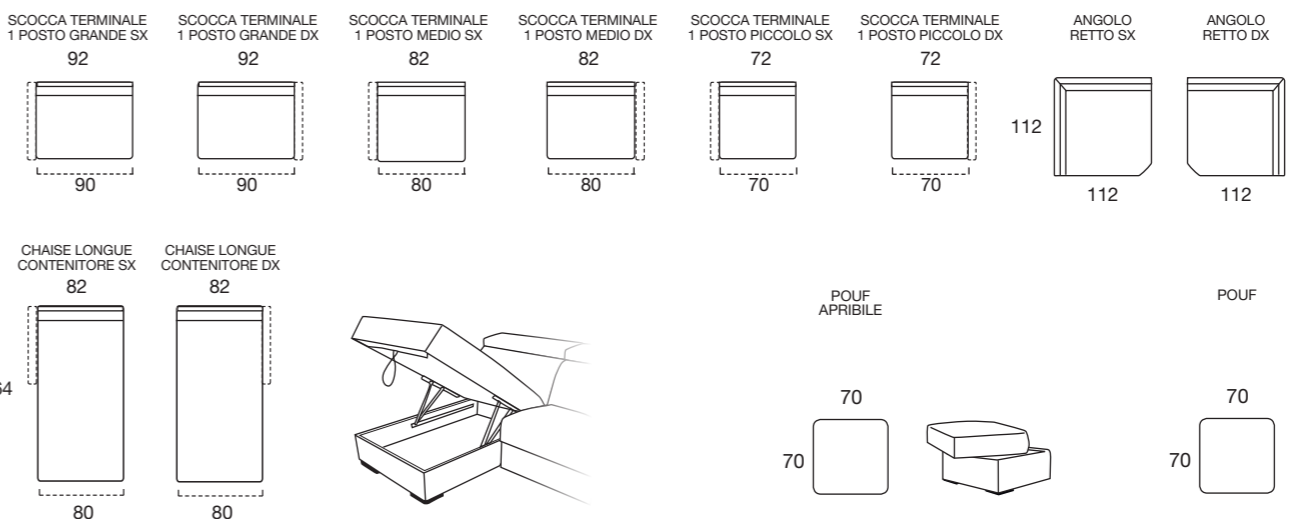

BACK COMFORT CUSHION acrylic flock.

COVERING completely removable in fabric version: only seat cushion cover removable in the leather version.

STANDARD MATTRESS H 19 cm in polyurethane foam density 24kg/m³, cover made with a top layer of stretch fabric and double piping.

OPTIONAL MATTRESS H 19 cm Memory in polyurethane foam density 32kg/m³+

Memory 50kg/m³, cover made with a top layer of stretch fabric and double piping,

OPTIONAL Memory foam mattress, roller kit.

Modèle disponible avec sommier métallique avec matelas de 19 cm d'hauteur.

STRUCTURE bois, panneaux en particules avec assemblage colle et agrafes.

SUSPENSION ASSISE sangles élastiques.

MOUSSE ASSISE mousse en polyuréthane expansé densité 30 kg/m³.

MOUSSE DOSSIER STANDARD rembourrage en polyuréthane expansé densité 18kg/m³ et fibres acryliques.

MOUSSE DOSSIER COMFORT rembourrage en flocon.

REVETEMENT complètement déhoussable dans la version en tissu; déhoussable seulement les assises dans la version en cuir.

MATELAS STANDARD H 19 polyuréthane densité 24kg/m³, revêtement complètement en tissu stretch avec double entourer.

MATELAS OPTIONAL mousse a Mémoire H 19 cm polyuréthane densité 32kg/m³+Mémoire 50kg/m³, revêtement complètement en tissu stretch avec double entourer.

OPTIONAL matelas mousse a Mémoire, système Roller.

Riva standard

Riva comfort