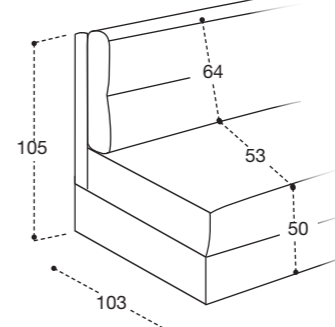

Riva comfort