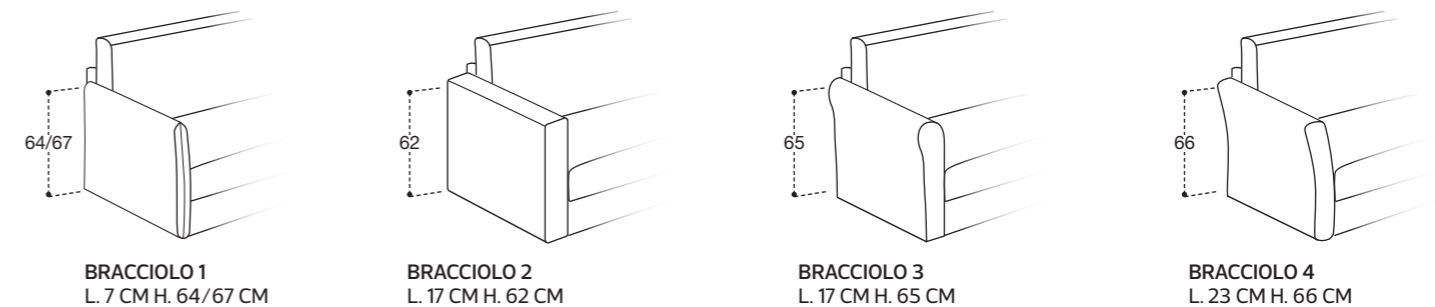

BRACCIOLI / ARMS / ACCOUDOIRS

ACCESSORI OPTIONAL / OPTIONALS / ACCESOIRES EN OPTION