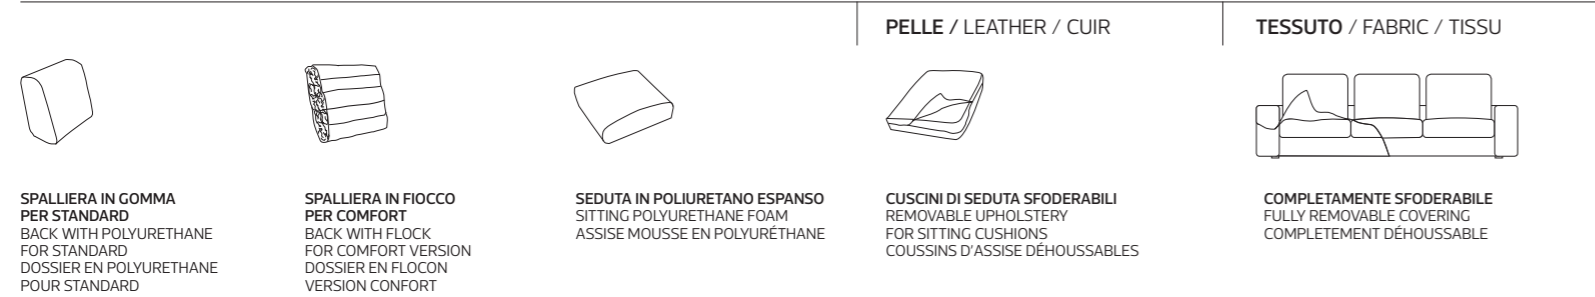

BRACCIOLI / ARMS / ACCOUDOIRS

ACCESSORI OPTIONAL / OPTIONALS / ACCESOIRES EN OPTION