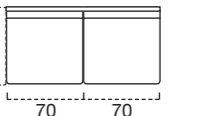

CHAISE LONGUE
FISSA DX
82

CHAISE LONGUE
CONTENITORE SX
82

CHAISE LONGUE
CONTENITORE DX
82

CENTRALE 1 POSTO
PENISOLA SX
120

CENTRALE 1 POSTO
PENISOLA DX
120

Stelvio comfort

SCUOLA POLTRONA
FISSA
62

SCUOLA
TERMINALE 2,5 POSTI SX
142
Materasso-Mattress-Matelas
120 x 193 x 13

SCUOLA
TERMINALE 2,5 POSTI DX
142
Materasso-Mattress-Matelas
120 x 193 x 13

SCUOLA TERMINALE
1 POSTO SX
72

SCUOLA TERMINALE
1 POSTO DX
72

SCUOLA TERMINALE
1 POSTO SX
62

SCUOLA TERMINALE
1 POSTO DX
62

POUF
APRIBILE
70