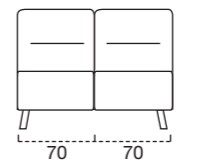

OPTIONAL matelas mousse a Mémoire.

Stelvio move

SCUOLA MAXI
182
Materasso-Mattress-Matelas
160 x 193 x 13

SCUOLA
TERMINALE MAXI SX
182
Materasso-Mattress-Matelas
160 x 193 x 13

SCUOLA
TERMINALE 2 POSTI SX
122
Materasso-Mattress-Matelas
100 x 193 x 13

SCUOLA TERMINALE
1 POSTO SX
62

SCUOLA TERMINALE
1 POSTO DX
62

ANGOLO
RETTO SX
114

ANGOLO
RETTO DX
114

Stelvio smart

SCUOLA 2,5 POSTI
142
Materasso-Mattress-Matelas
120 x 193 x 13

SCUOLA
TERMINALE 3 POSTI SX
162
Materasso-Mattress-Matelas
140 x 193 x 13