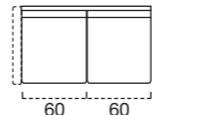

MATELAS STANDARD H 13 Naturalgreen polyuréthane densité 35kg/m³, revêtement complètement en soie avec double entourer, déhoussable.

MATELAS OPTIONAL mousse a Mémoire H 13 cm polyuréthane densité 35kg/m³ + Mémoire 50kg/m³, revêtement complètement en soie avec double entourer, déhoussable.

OPTIONAL matelas mousse a Mémoire.

Stelvio move

SCUOLA MAXI
182
Materasso-Mattress-Matelas
160 x 193 x 13

SCUOLA
TERMINALE MAXI SX
182
Materasso-Mattress-Matelas
160 x 193 x 13

SCUOLA
TERMINALE 2 POSTI SX
122
Materasso-Mattress-Matelas
100 x 193 x 13

SCUOLA TERMINALE
1 POSTO SX
62

SCUOLA TERMINALE
1 POSTO DX
62

ANGOLO
RETTO SX
114

ANGOLO
RETTO DX
114

Stelvio smart

SCUOLA 2,5 POSTI
142
Materasso-Mattress-Matelas
120 x 193 x 13

SCUOLA
TERMINALE 3 POSTI SX
162
Materasso-Mattress-Matelas
140 x 193 x 13