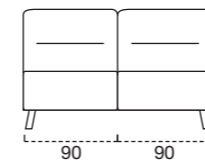

MATELAS STANDARD H 13 Naturalgreen polyuréthane densité 35kg/m³, revêtement complètement en soie avec double entourer, déhoussable.

MATELAS OPTIONAL mousse a Mémoire H 13 cm polyuréthane densité 35kg/m³ + Mémoire 50kg/m³, revêtement complètement en soie avec double entourer, déhoussable.

OPTIONAL matelas mousse a Mémoire.

Stelvio move

SCUOLA MAXI
182
Materasso-Mattress-Matelas
160 x 193 x 13

SCUOLA
TERMINALE MAXI SX
182
Materasso-Mattress-Matelas
160 x 193 x 13

SCUOLA
TERMINALE 2 POSTI SX
122
Materasso-Mattress-Matelas
100 x 193 x 13