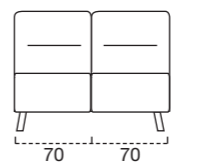

OPTIONAL matelas mousse a Mémoire.

Stelvio move

SCOCGA MAXI
182
Materasso-Mattress-Matelas
160 x 193 x 13

SCOCGA
TERMINALE MAXI SX
182
Materasso-Mattress-Matelas
160 x 193 x 13

SCOCGA
TERMINALE 2 POSTI SX
122
Materasso-Mattress-Matelas
100 x 193 x 13

SCOCGA TERMINALE
1 POSTO SX
62

SCOCGA TERMINALE
1 POSTO DX
62

ANGOLO
RETTO SX
114

ANGOLO
RETTO DX
114

CHAISE LONGUE
FISSA SX
82

CHAISE LONGUE
FISSA DX
82

CHAISE LONGUE
CONTENITORE SX
82

CHAISE LONGUE
CONTENITORE DX
82

CENTRALE 1 POSTO
PENISOLA SX
120

CENTRALE 1 POSTO
PENISOLA DX
120

Stelvio smart

SCOCGA 2,5 POSTI
142
Materasso-Mattress-Matelas
120 x 193 x 13

SCOCGA
TERMINALE 3 POSTI SX
162
Materasso-Mattress-Matelas
140 x 193 x 13