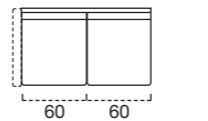

MATELAS STANDARD H 13 Naturalgreen polyuréthane densité 35kg/m³, revêtement complètement en soie avec double entourer, déhoussable.

MATELAS OPTIONAL mousse a Mémoire H 13 cm polyuréthane densité 35kg/m³ + Mémoire 50kg/m³, revêtement complètement en soie avec double entourer, déhoussable.

OPTIONAL matelas mousse a Mémoire.

Stelvio move

SCOCGA MAXI
182
Materasso-Mattress-Matelas
160 x 193 x 13

SCOCGA
TERMINALE MAXI SX
182
Materasso-Mattress-Matelas
160 x 193 x 13

SCOCGA
TERMINALE 2 POSTI SX
122
Materasso-Mattress-Matelas
100 x 193 x 13

CENTRALE 1 POSTO
PENISOLA SX
120

CENTRALE 1 POSTO
PENISOLA DX
120

Stelvio smart

SCOCGA 2,5 POSTI
142
Materasso-Mattress-Matelas
120 x 193 x 13

SCOCGA
TERMINALE 3 POSTI SX
162
Materasso-Mattress-Matelas
140 x 193 x 13