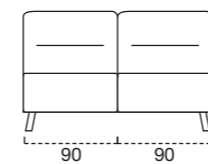

MATELAS STANDARD H 13 Naturalgreen polyuréthane densité 35kg/m³, revêtement complètement en soie avec double entourer, déhoussable.

MATELAS OPTIONAL mousse a Mémoire H 13 cm polyuréthane densité 35kg/m³ + Mémoire 50kg/m³, revêtement complètement en soie avec double entourer, déhoussable.

OPTIONAL matelas mousse a Mémoire.

Stelvio move

SCOCGA MAXI
182
Materasso-Mattress-Matelas
160 x 193 x 13

SCOCGA
TERMINALE MAXI SX
182
Materasso-Mattress-Matelas
160 x 193 x 13

SCOCGA
TERMINALE 2 POSTI SX
122
Materasso-Mattress-Matelas
100 x 193 x 13