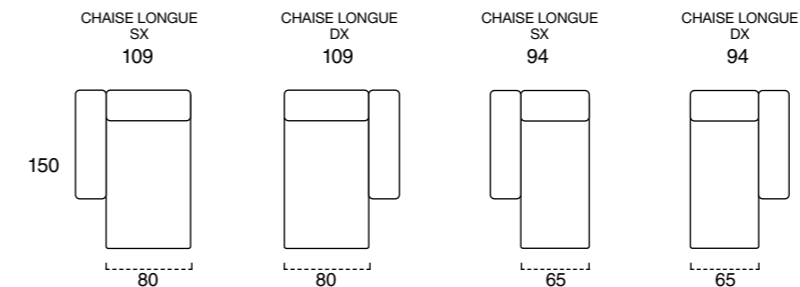

SOSPENSIONE SEDUTA con sistema "elast" (cinghie elastiche).

CUSCINO SEDUTA gomma in poliuretano espanso densità 35kg/m³ rivestita in climasoft e fibre acriliche.

CUSCINO SCHIENALE gomma in poliuretano espanso densità 30kg/m³ rivestita in climasoft e fibre acriliche.

RIVESTIMENTO completamente sfoderabile nelle versioni in tessuto.

NON DISPONIBILE nella versione pelle.

NON DISPONIBILE con letto.

STRUCTURE real wood covered with a protection fabric assembled with glue and staples.

SEAT SUPPORT "elast system"

SEAT CUSHION polyurethane foam density 35kg/m³ covered with climasoft and acrylic fibres coat on top.

BACK CUSHION polyurethane foam density 30kg/m³ covered with a climasoft and acrylic fibres coat on top.

COVERING completely removable coverings in the fabric version.

NOT AVAILABLE in leather.

NON AVAILABLE with bed.

STRUCTURE vrais bois avec rembourrage en polyuréthane et assemblage colle et agrafes.

SUSPENSION ASSISE sangles élastiques.

MOUSSE ASSISE mousse en polyuréthane expansé densité 35kg/m³ avec housse en climasoft et fibres acryliques.

MOUSSE DOSSIER en polyuréthane expansé densité 30kg/m³ et avec housse en climasoft et fibres acryliques.

RETEMENT complètement déhoussable dans la version en tissu.

NON DISPONIBILE dans la version en cuir.

NON DISPONIBILE en convertible.