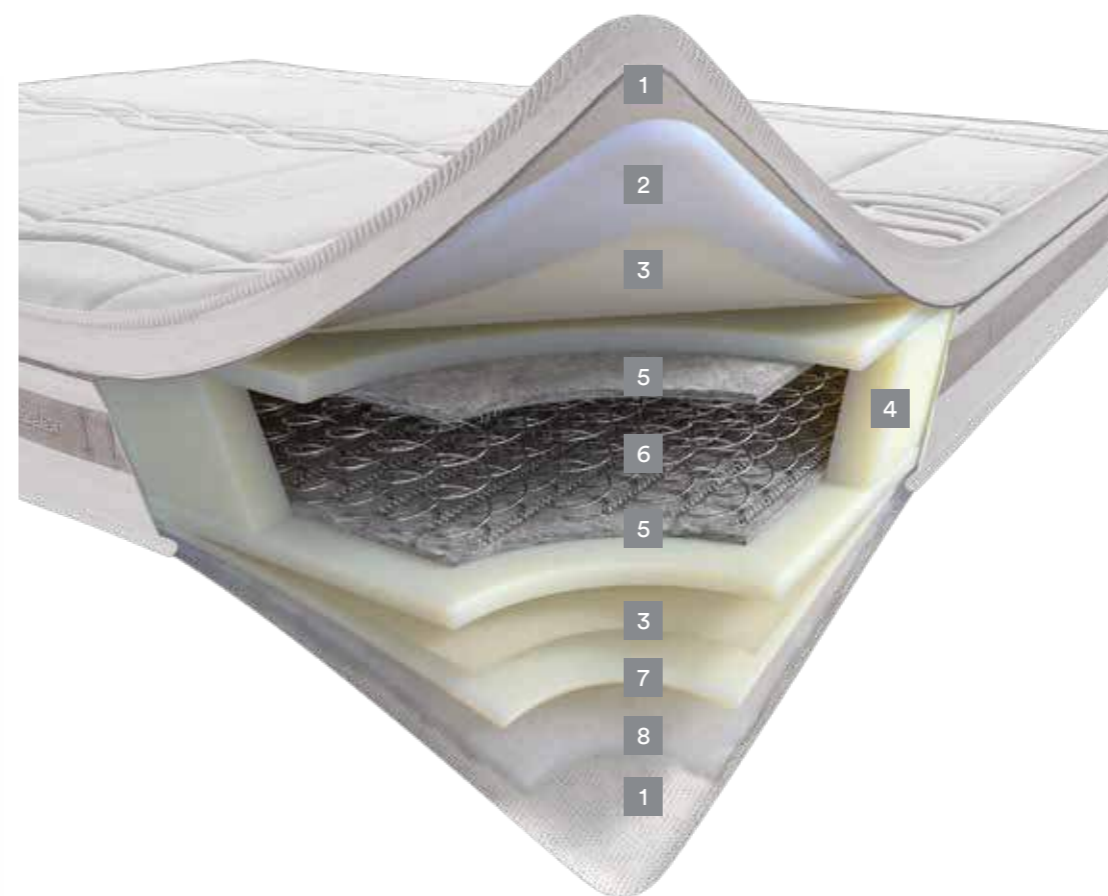

Olimpic

firm

ALTEZZA
24
cm

DORELAN TECHNOLOGY

- 1 Tessuto in viscosa e microfibra di poliestere
- 2 Myform Memory Clima
- 3 Tessuto ad alta resistenza
- 4 Box Perimetrale
- 5 Feltro di rinforzo
- 6 Molleggio interconnesso LFK
- 7 Myform Extension Extra Soft
- 8 Cotone e microfibra di poliestere

CARATTERISTICHE

TECNOLOGIA	
 LFK	 Rivestimento Edge
 Molle Interconnesse	 Sfoderabile
 Box Perimetrale	 Tessuto in Viscosa e Microfibra di Poliestere
 Imbottitura in Myform Memory Clima	 Imbottitura in Cotone e Microfibra di Poliestere
 Dispositivo Medico CE (Direttiva 93/42/CEE e s.m.i.)	 Lavaggio 30°C

COMFORT

130

INDICE TERMICO

140

LFK

Sistema a molle interconnesse che assicura un sostegno elevato, ottima elasticità e, grazie alle ridotte dimensioni delle molle, una reazione anatomicamente precisa in ogni zona di contatto tra corpo e materasso.

Rivestimento Edge

Classico nello stile bordato, innovativo nella funzione grazie al particolare posizionamento della cerniera perimetrale che assicura stabilità al rivestimento e solidità al bordo del materasso.