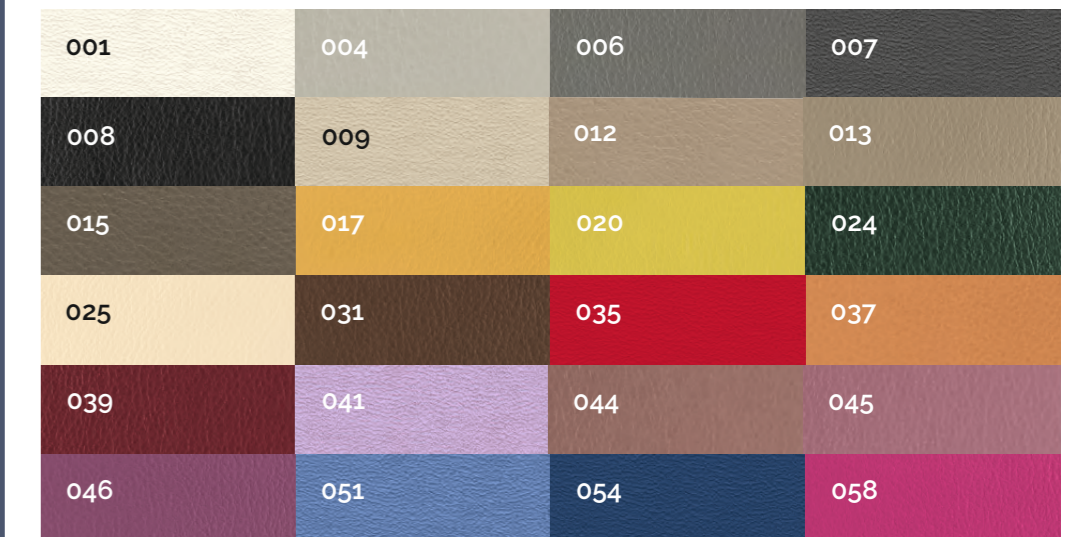

D95 colore... o B51 colore...

D95

Idrorepellente - Irrestringibile - Smacchiabile

Comp. 100% PL - Martindale 100.000 Giri/Rubs - Pilling 4/5

B51

Similpelle Anallergica

Comp. 85% PVC 15% PL - Martindale 50.000 Giri/Rubs - Pilling 4/5