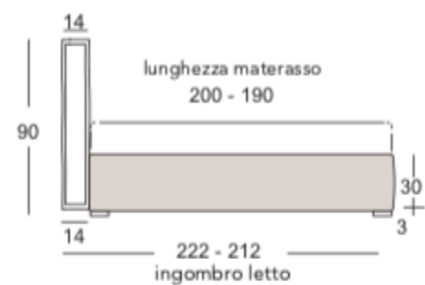

Dimensioni

LETTO CONTENITORE

Michelle / Asia

LARGHEZZA
178 (160)
138 (120)
108 (90)

Denise

LARGHEZZA
178 (160)
138 (120)
108 (90)

Leon

LARGHEZZA
172 (160)
132 (120)

Alexia

LARGHEZZA
170 (160)
130 (120)
100 (90)

Jasmine

LARGHEZZA
173 (160)
133 (120)
103 (90)

Viky

LARGHEZZA
167 (160)
127 (120)
97 (90)

LETTO FASCIA BASSA

Michelle / Asia

LARGHEZZA
178 (160)
138 (120)
108 (90)

Denise

LARGHEZZA
178 (160)
138 (120)
108 (90)

Viky

LARGHEZZA
166 (160)
126 (120)
96 (90)

Alexia

LARGHEZZA
170 (160)
130 (120)
100 (90)

Jasmine