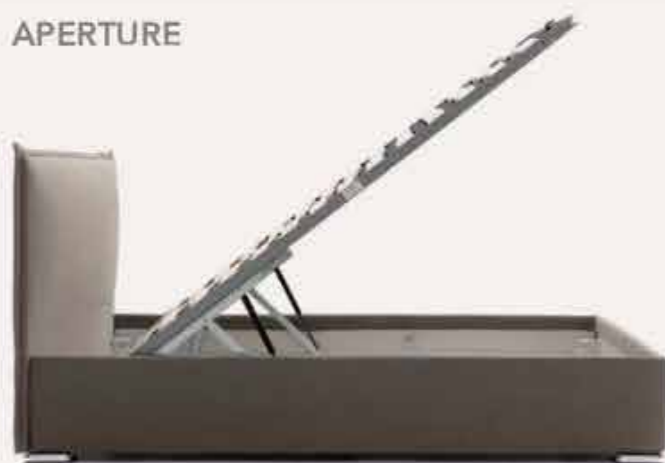

Aperture · Materassi · Reti

APERTURE

Ergospace

Apertura Space

di serie