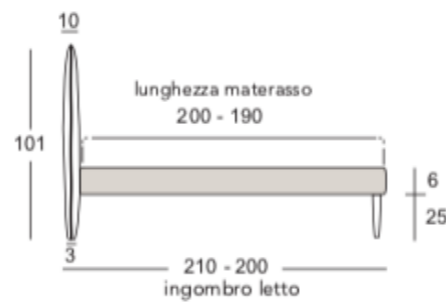

Dimensioni

LETTO CONTENITORE

Michelle / Asia

LARGHEZZA
178 (160)
138 (120)
108 (90)

Denise

LARGHEZZA
178 (160)
138 (120)
108 (90)

Leon

LARGHEZZA
172 (160)
132 (120)

Alexia

LARGHEZZA
170 (160)
130 (120)
100 (90)

Jasmine

LARGHEZZA
173 (160)
133 (120)
103 (90)

Viky

LARGHEZZA
167 (160)
127 (120)
97 (90)

LETTO FASCIA BASSA

Michelle / Asia

LARGHEZZA
178 (160)
138 (120)
108 (90)

Denise

LARGHEZZA
178 (160)
138 (120)
108 (90)

Viky

LARGHEZZA
166 (160)
126 (120)
96 (90)

Alexia

LARGHEZZA
170 (160)
130 (120)
100 (90)

Jasmine

LARGHEZZA
173 (160)
133 (120)
103 (90)

Rivestimenti cat. A Selection e finiture legno

-  lavabile a mano max 40°
-  non lavabile in acqua
-  lavabile a secco
-  non lavabile a secco

-  no trattamenti con cloro
-  non asciugare a macchina
-  stiratura a max 110°
-  non stirabile