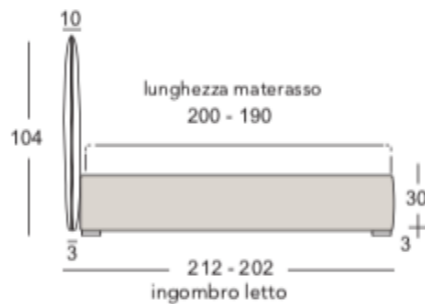

Dimensioni

LETTO CONTENITORE

Michelle / Asia

LARGHEZZA
178 (160)
138 (120)
108 (90)

Denise

LARGHEZZA
178 (160)
138 (120)
108 (90)

Leon

LARGHEZZA
172 (160)
132 (120)

Alexia

LARGHEZZA
170 (160)
130 (120)
100 (90)

Jasmine

LARGHEZZA
173 (160)
133 (120)
103 (90)

Viky

LARGHEZZA
167 (160)
127 (120)
97 (90)

LETTO FASCIA BASSA

Michelle / Asia

LARGHEZZA
178 (160)
138 (120)
108 (90)

Denise

LARGHEZZA
178 (160)
138 (120)
108 (90)

Viky

LARGHEZZA
166 (160)
126 (120)
96 (90)

Alexia

LARGHEZZA
170 (160)
130 (120)
100 (90)

Jasmine