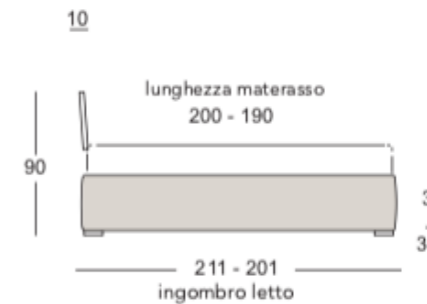

Dimensioni

LETTO CONTENITORE

Michelle / Asia

LARGHEZZA
178 (160)
138 (120)
108 (90)

Denise

LARGHEZZA
178 (160)
138 (120)
108 (90)

Leon

LARGHEZZA
172 (160)
132 (120)

Alexia

LARGHEZZA
170 (160)
130 (120)
100 (90)

Jasmine

LARGHEZZA
173 (160)
133 (120)
103 (90)

Viky

LARGHEZZA
167 (160)
127 (120)
97 (90)

LETTO FASCIA BASSA

Michelle / Asia

LARGHEZZA
178 (160)
138 (120)
108 (90)

Denise

LARGHEZZA
178 (160)
138 (120)
108 (90)

Viky

LARGHEZZA
166 (160)
126 (120)
96 (90)

Alexia

LARGHEZZA
170 (160)
130 (120)
100 (90)

Jasmine