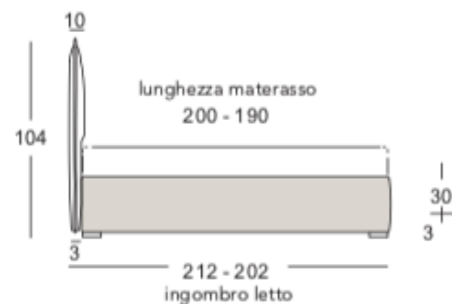

Dimensioni

LETTO CONTENITORE

Michelle / Asia

LARGHEZZA
178 (160)
138 (120)
108 (90)

Denise

LARGHEZZA
178 (160)
138 (120)
108 (90)

Leon

LARGHEZZA
172 (160)
132 (120)

Alexia

LARGHEZZA
170 (160)
130 (120)
100 (90)

Jasmine

LARGHEZZA
173 (160)
133 (120)
103 (90)

Viky

LARGHEZZA
167 (160)
127 (120)
97 (90)

LETTO FASCIA BASSA

Michelle / Asia

LARGHEZZA
178 (160)
138 (120)
108 (90)

Denise

LARGHEZZA
178 (160)
138 (120)
108 (90)

Viky

LARGHEZZA
166 (160)
126 (120)
96 (90)

Alexia

LARGHEZZA
170 (160)
130 (120)
100 (90)

Jasmine