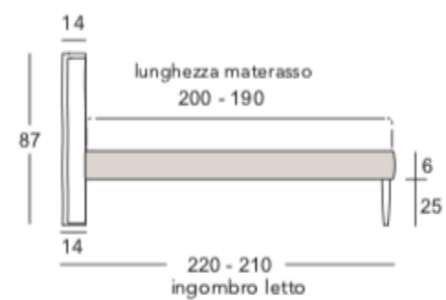

Dimensioni

LETTO CONTENITORE

Michelle / Asia

LARGHEZZA
178 (160)
138 (120)
108 (90)

Denise

LARGHEZZA
178 (160)
138 (120)
108 (90)

Leon

LARGHEZZA
172 (160)
132 (120)

Alexia

LARGHEZZA
170 (160)
130 (120)
100 (90)

Jasmine

LARGHEZZA
173 (160)
133 (120)
103 (90)

Viky

LARGHEZZA
167 (160)
127 (120)
97 (90)

LETTO FASCIA BASSA

Michelle / Asia

LARGHEZZA
178 (160)
138 (120)
108 (90)

Denise

LARGHEZZA
178 (160)
138 (120)
108 (90)

Viky

LARGHEZZA
166 (160)
126 (120)
96 (90)

Alexia

LARGHEZZA
170 (160)
130 (120)
100 (90)

Jasmine

LARGHEZZA
173 (160)
133 (120)
103 (90)

Rivestimenti cat. A Selection e finiture legno

-  lavabile a mano max 40°
-  non lavabile in acqua
-  lavabile a secco
-  non lavabile a secco

-  no trattamenti con cloro
-  non asciugare a macchina
-  stiratura a max 110°
-  non stirabile