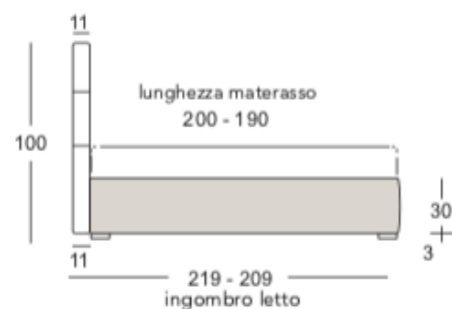

Dimensioni

LETTO CONTENITORE

Michelle / Asia

LARGHEZZA
178 (160)
138 (120)
108 (90)

Denise

LARGHEZZA
178 (160)
138 (120)
108 (90)

Leon

LARGHEZZA
172 (160)
132 (120)

Alexia

LARGHEZZA
170 (160)
130 (120)
100 (90)

Jasmine

LARGHEZZA
173 (160)
133 (120)
103 (90)

Viky

LARGHEZZA
167 (160)
127 (120)
97 (90)

LETTO FASCIA BASSA

Michelle / Asia

LARGHEZZA
178 (160)
138 (120)
108 (90)

Denise

LARGHEZZA
178 (160)
138 (120)
108 (90)

Viky

LARGHEZZA
166 (160)
126 (120)
96 (90)

Alexia

LARGHEZZA
170 (160)
130 (120)
100 (90)

Jasmine