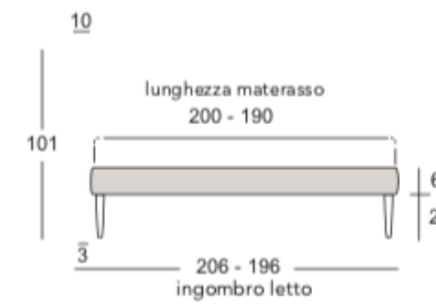

Dimensioni

LETTO CONTENITORE

Michelle / Asia

LARGHEZZA
178 (160)
138 (120)
108 (90)

Denise

LARGHEZZA
178 (160)
138 (120)
108 (90)

Leon

LARGHEZZA
172 (160)
132 (120)

Alexia

LARGHEZZA
170 (160)
130 (120)
100 (90)

Jasmine

LARGHEZZA
173 (160)
133 (120)
103 (90)

Viky

LARGHEZZA
167 (160)
127 (120)
97 (90)

LETTO FASCIA BASSA

Michelle / Asia

LARGHEZZA
178 (160)
138 (120)
108 (90)

Denise

LARGHEZZA
178 (160)
138 (120)
108 (90)

Viky

LARGHEZZA
166 (160)
126 (120)
96 (90)

Alexia

LARGHEZZA
170 (160)
130 (120)
100 (90)

Jasmine

LARGHEZZA
173 (160)
133 (120)
103 (90)

Rivestimenti cat. A Selection e finiture legno

-  lavabile a mano max 40°
-  non lavabile in acqua
-  lavabile a secco
-  non lavabile a secco

-  no trattamenti con cloro
-  non asciugare a macchina
-  stiratura a max 110°
-  non stirabile