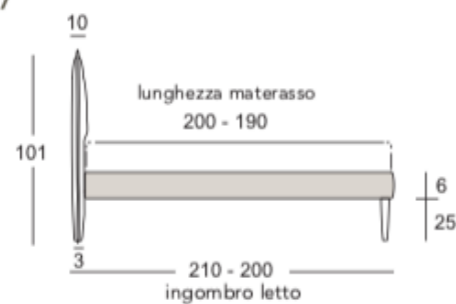

Dimensioni

LETTO CONTENITORE

Michelle / Asia

LARGHEZZA
178 (160)
138 (120)
108 (90)

Denise

LARGHEZZA
178 (160)
138 (120)
108 (90)

Leon

LARGHEZZA
172 (160)
132 (120)

Alexia

LARGHEZZA
170 (160)
130 (120)
100 (90)

Jasmine

LARGHEZZA
173 (160)
133 (120)
103 (90)

Viky

LARGHEZZA
167 (160)
127 (120)
97 (90)

LETTO FASCIA BASSA

Michelle / Asia

LARGHEZZA
178 (160)
138 (120)
108 (90)

Denise

LARGHEZZA
178 (160)
138 (120)
108 (90)

Viky

LARGHEZZA
166 (160)
126 (120)
96 (90)

Alexia

LARGHEZZA
170 (160)
130 (120)
100 (90)

Jasmine

LARGHEZZA
173 (160)
133 (120)
103 (90)

Rivestimenti cat. A Selection e finiture legno

-  lavabile a mano max 40°
-  non lavabile in acqua
-  lavabile a secco
-  non lavabile a secco

-  no trattamenti con cloro
-  non asciugare a macchina
-  stiratura a max 110°
-  non stirabile