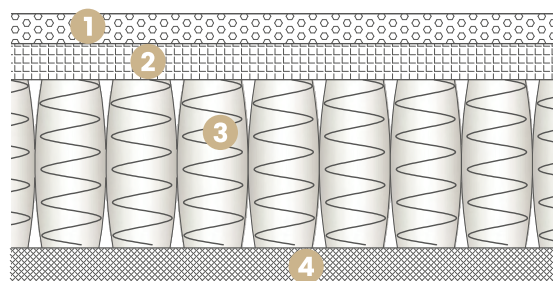

Meet

CLIMATE
SYSTEM

 **GRADO RIGIDITÀ** Sostenuto

 **ALTEZZA TOTALE** 26 cm

 **MOLLE** 800

 SFODERABILE

- 1 Memory Foam 2 Comfort Foam 3 800 molle
4 Comfort Foam

RIVESTIMENTO

Lato A tessuto stretch Dream +
Imbottitura, Fibra Anallergica

Lato B tessuto stretch Dream +
Imbottitura, Fibra Anallergica

DIMENSIONI

PREZZO

RIVENDITORE AUTORIZZATO

Il materasso. Il Meet con le sue 800 molle insacchettate, da un sostegno indipendente, silenzioso ed efficace al corpo.

È composto nella parte superiore da un eccellente Memory Foam e da un Comfort Foam, rivestito da un tessuto Stretch Dream che si adatta al materasso esaltandone le caratteristiche.