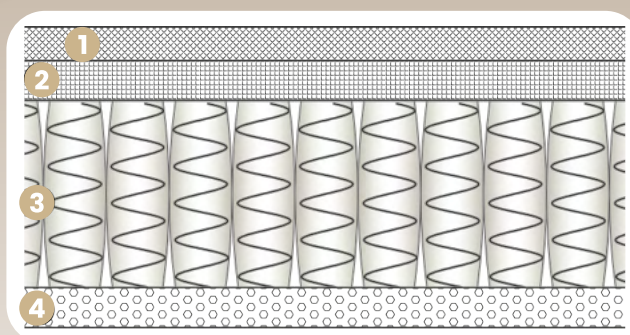

Old Fashion

NO FLIP SYSTEM

 **GRADO RIGIDITÀ** Sostenuto

 **ALTEZZA TOTALE** 28 cm

 **MOLLE** 1000

 **SFODERABILE**

- 1 MemBioceramic 2 Flexible Foam 3 1000 molle
4 Flexible Foam

DIMENSIONI

PREZZO

RIVESTIMENTO

Lato A tessuto stretch Tencel + imbottitura, Lino e Fibra Analler.

Lato B tessuto stretch AirTech + imbottitura, Fibra Anallergica

RIVENDITORE AUTORIZZATO

Il materasso. Una totale ergonomia garantita da mille molle che esaltano le straordinarie caratteristiche del memory in bioceramica e la manifattura di pregio.

Rivestimento sfoderabile in tessuto tencel ed imbottitura in lino, per una sensazione di freschezza naturale.

Anche qui il relativo Top permette di graduare il grado di rigidità a seconda delle singole esigenze.