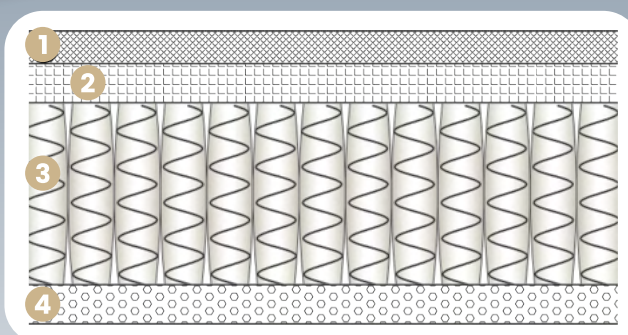

Touch

NO FLIP
SYSTEM

 **GRADO RIGIDITÀ** Accogliente

 **ALTEZZA TOTALE** 27 cm

 **MOLLE** 1600

 **SFODERABILE**

- 1 Memory Air Breeze 2 Flexible Foam 3 1600 Molle
4 Flexible Foam

RIVESTIMENTO

Lato A tessuto stretch Cashmere + imbottitura, Fibra Bambù

Lato B tessuto stretch AirTech + imbottitura, Fibra Anallergica

DIMENSIONI

PREZZO

RIVENDITORE AUTORIZZATO

Il materasso. La fascia con multimaniglie, il tessuto di pregiatissimo cashmere per la fodera esterna e l'imbottitura interna in fibra di bambù, per una naturale traspirabilità, vengono abbinati ad un speciale memory breeze e alle 1600 molle per rendere il materasso più accogliente.