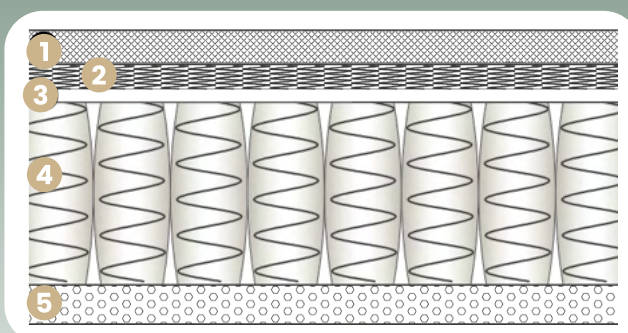

# Vincent 2500

NO FLIP  
SYSTEM

 **GRADO RIGIDITÀ** Sostenuto

 **ALTEZZA TOTALE** 26 cm

 **MOLLE** 2500

 **SFODERABILE**

- 1 Memory Foam 2 1700 micromolle 3 Basic Foam  
4 800 molle 5 Basic Foam

DIMENSIONI

## RIVESTIMENTO

**Lato A** tessuto stretch HyCare + imbottitura, Super Soft e Fibra An.

**Lato B** tessuto stretch AirTech + imbottitura, Fibra Anallergica

## RIVENDITORE AUTORIZZATO

**Il materasso.** Stile dinamico, che osa. Pregio assoluto di questo materasso di ultima generazione è l'ottimo comfort che soltanto le 2500 molle sanno dare, perchè consentono alla struttura di modellarsi in modo ottimale alle forme del corpo, ottenendo la massima omogeneità nella distribuzione del peso e massimo comfort fisiologico nel riposo.