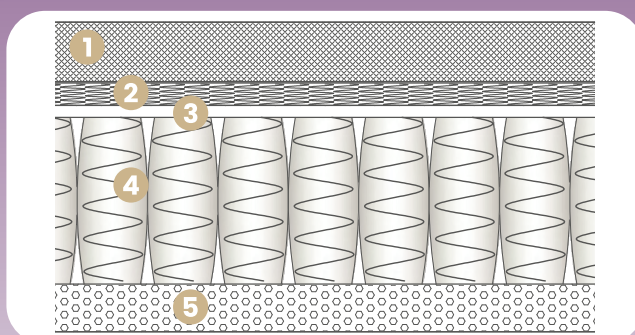

# Il Magnifico

NO FLIP SYSTEM

 **GRADO RIGIDITÀ** Accogliente

 **ALTEZZA TOTALE** 30 cm

 **MOLLE** 2500

 **SFODERABILE**

- 1 Memory Breeze 2 1700 micromolle 3 Basic Foam  
4 800 molle 5 Basic Foam

## RIVESTIMENTO

**Lato A** tessuto stretch Damasco + imbottitura, Fibra climatizzata

**Lato B** tessuto stretch AirTech + imbottitura, Fibra Anallergica

DIMENSIONI

PREZZO

RIVENDITORE AUTORIZZATO

**Il materasso.** Il Magnifico è un materasso innovativo e rappresenta il top di gamma della LUXURY COLLECTION de icomodissimi.