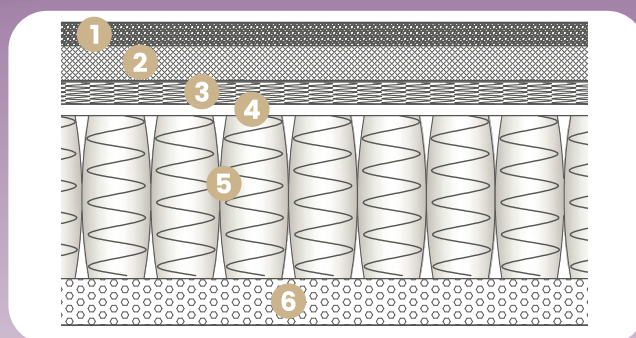

Il Doge

NO FLIP
SYSTEM

 **GRADO RIGIDITÀ** Equilibrato

 **ALTEZZA TOTALE** 30 cm

 **MOLLE** 2500

 **SFODERABILE**

- 1 Memory Foam 2 HP Foam 3 1700 micromolle
4 Basic Foam 5 800 molle 6 Basic Foam

RIVESTIMENTO

Lato A tessuto stretch Damasco + imbottitura, Fibra climatizzata

Lato B tessuto stretch AirTech + imbottitura, Fibra Anallergica

DIMENSIONI

PREZZO

RIVENDITORE AUTORIZZATO

Il materasso. Il Doge è un materasso studiato per chi necessita di una postura più sostenuta.

Gli interni sono innovativi, caratterizzati da un'imbottitura in fibra climatizzante per una rapida eliminazione del calore che garantiscono una piacevole sensazione di freschezza e comfort.

Il tessuto artigianale è di eccezionale fattura.