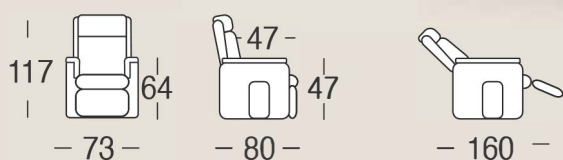

FRIDA

1. Parzialmente sfoderabile;
   - Meccanica Emme Plus (2 motori con alzapersona);
   - Schienale e poggiatesta in **FIOCCO MEMORY**;
   - Seduta in poliuretano espanso;
   - Kit Roller di serie.
2. **NON INSERIBILE TAVOLINO CON BAIONETTA.**

**DISPOSITIVO
MEDICO**

Tessuto Globe 07

EMME
Plus