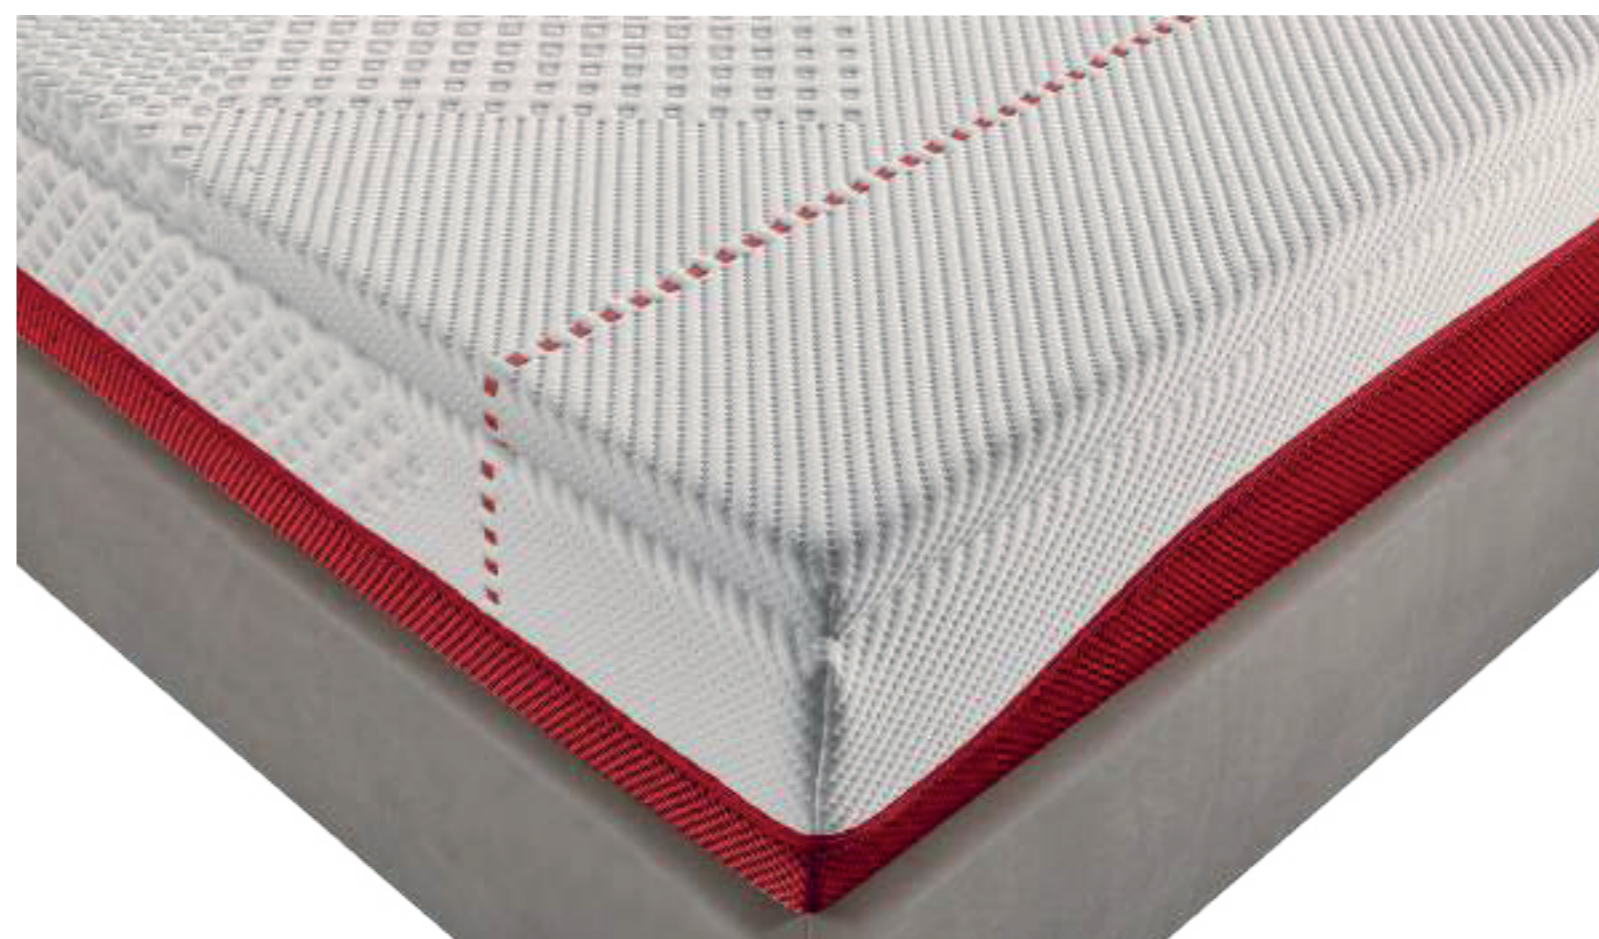

## Re:Style

In Myform Air, il topper Re:Style è studiato per rendere ancora più unica l'esperienza del riposo. È sfoderabile per un pratico lavaggio. Il tessuto, in viscosa e microfibra di poliestere, viene sottoposto a trattamento U-Safe, resistente nel tempo ai lavaggi, per garantire igiene contro batteri e acari.

## Re:Active

In Myform Memory Air, il topper Re:Active è studiato per rendere ancora più unica l'esperienza del riposo. È sfoderabile per un pratico lavaggio. Il tessuto a base di viscosa, viene sottoposto a trattamento Dry-Action, ovvero vengono applicate microsfere che consentono di modulare perfettamente la temperatura di contatto tra corpo e materasso.

## Re:Life

Realizzato in lattice al 100%, il topper della linea Re:Life è studiato per rendere ancora più unica l'esperienza del riposo. È sfoderabile per un pratico lavaggio. Il tessuto, in cotone e microfibra di poliestere viene sottoposto a trattamento U-Safe, resistente nel tempo ai lavaggi, per garantire igiene contro batteri e acari.

## Re:Generation

In Myform Regen, il topper Re:Generation, è studiato per rendere ancora più unica l'esperienza del riposo. È sfoderabile per un pratico lavaggio. Il tessuto, in viscosa e microfibra di poliestere, viene sottoposto a trattamento Soft-Night che dona morbidezza assoluta al tessuto e si mantiene anche dopo il lavaggio.