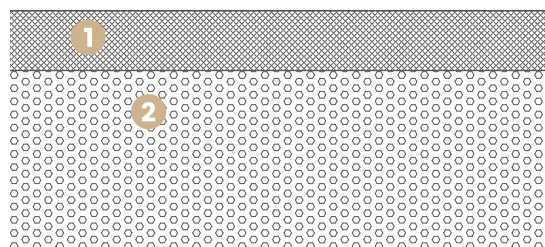

Fast+Fast

 **GRADO RIGIDITÀ** Sostenuto

 **ALTEZZA TOTALE** 23 cm

 **MOLLE** -

 **SFODERABILE**

RIVESTIMENTO

Lato A tessuto stretch Healty +
Imbottitura, Fibra Anallergica

Lato B tessuto stretch AirTech +
Imbottitura, Fibra Anallergica

1 Memory Foam **2** Comfort Foam

DIMENSIONI

PREZZO

RIVENDITORE AUTORIZZATO

Il materasso. Completamente rinnovato nella fodera esterna, il Fast è un materasso che fa del minimalismo il suo punto di forza.

La costruzione artigianale si evince dalla fascia importate abbinata ad un colore caldo, maturo. Un memory appositamente studiato garantisce una bilanciato grado di rigidità.

NO FLIP
SYSTEM