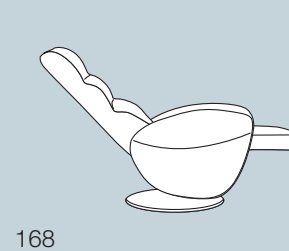

BATTERIA ESTRAIBILE

La batteria può essere facilmente estratta dalla poltrona per poter essere ricaricata come un cellulare.

The battery can be easily removed from the armchair for recharging, just like a mobile phone.

La batterie est facile à extraire et se recharge comme un portable.

La batería puede extraerse fácilmente del sillón para recargarse, como la batería de un teléfono móvil.