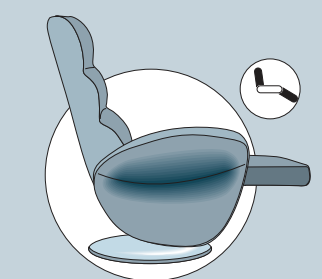

poltrona relax

ESTER

ESTER

GB - This relaxation armchair is available in both manual version, with push-opening by means of a lever, and in power version. In this second case, it is complete with rechargeable lithium battery with a one-week autonomy. This means that you can finally position your armchair wherever you like, away from walls and power sockets. No more connecting wires and you can enjoy all the relaxation provided by your chair in any part of your home. The battery is easy to remove and is recharged in just 12 hours. The armchair is equipped with 2 motors, which means footboard and back movements are totally independent and the entire structure is mounted on a 360° swivel base. The headrest can be manually adjusted. The frame of the armchair is made from metal and wood multiply filled with non-deformable differentiated-density polyurethane foam. The covers of the Ester armchair are not removable.

F - Ce fauteuil relax est disponible dans la version manuelle, avec ouverture par levier, et dans la version électrique. Dans le second cas, le fauteuil est alimenté par une batterie au lithium rechargeable avec une autonomie d'une semaine : cela signifie que vous pourrez enfin placer votre fauteuil où vous le souhaitez, loin des murs et des prises de courant. Plus de fils de branchement, vous pourrez vous relaxer dans n'importe quel endroit de la maison. La batterie est facile à extraire et se recharge en 12 heures. Le fauteuil étant équipé de 2 moteurs, les mouvements du repose-pied et du dossier sont totalement indépendants et toute la structure est montée sur une base pivotant à 360°. L'inclinaison de l'appui-tête est réglable manuellement.