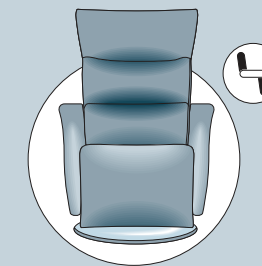

poltrona relax

ESTER

ESTER

GB - This relaxation armchair is available in both manual version, with push-opening by means of a lever, and in power version. In this second case, it is complete with rechargeable lithium battery with a one-week autonomy. This means that you can finally position your armchair wherever you like, away from walls and power sockets. No more connecting wires and you can enjoy all the relaxation provided by your chair in any part of your home. The battery is easy to remove and is recharged in just 12 hours. The armchair is equipped with 2 motors, which means footboard and back movements are totally independent and the entire structure is mounted on a 360° swivel base. The headrest can be manually adjusted. The frame of the armchair is made from metal and wood multiply filled with non-deformable differentiated-density polyurethane foam. The covers of the Ester armchair are not removable.

F - Ce fauteuil relax est disponible dans la version manuelle, avec ouverture par levier, et dans la version électrique. Dans le second cas, le fauteuil est alimenté par une batterie au lithium rechargeable avec une autonomie d'une semaine : cela signifie que vous pourrez enfin placer votre fauteuil où vous le souhaitez, loin des murs et des prises de courant. Plus de fils de branchement, vous pourrez vous relaxer dans n'importe quel endroit de la maison. La batterie est facile à extraire et se recharge en 12 heures. Le fauteuil étant équipé de 2 moteurs, les mouvements du repose-pied et du dossier sont totalement indépendants et toute la structure est montée sur une base pivotant à 360°. L'inclinaison de l'appui-tête est réglable manuellement.