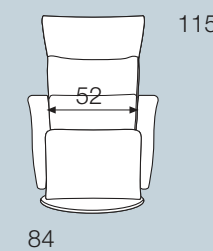

BATTERIA ESTRAIBILE

La batteria può essere facilmente estratta dalla poltrona per poter essere ricaricata come un cellulare.

The battery can be easily removed from the armchair for recharging, just like a mobile phone.

La batterie est facile à extraire et se recharge comme un portable.

La batería puede extraerse fácilmente del sillón para recargarse, como la batería de un teléfono móvil.