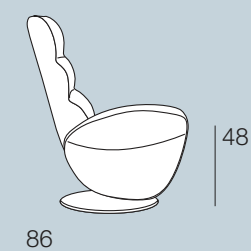

BATTERIA ESTRAIBILE

La batteria può essere facilmente estratta dalla poltrona per poter essere ricaricata come un cellulare.

The battery can be easily removed from the armchair for recharging, just like a mobile phone.

La batterie est facile à extraire et se recharge comme un portable.

La batería puede extraerse fácilmente del sillón para recargarse, como la batería de un teléfono móvil.