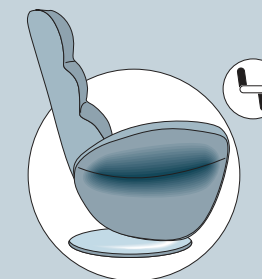

poltrona relax

ESTER

ESTER

GB - This relaxation armchair is available in both manual version, with push-opening by means of a lever, and in power version. In this second case, it is complete with rechargeable lithium battery with a one-week autonomy. This means that you can finally position your armchair wherever you like, away from walls and power sockets. No more connecting wires and you can enjoy all the relaxation provided by your chair in any part of your home. The battery is easy to remove and is recharged in just 12 hours. The armchair is equipped with 2 motors, which means footboard and back movements are totally independent and the entire structure is mounted on a 360° swivel base. The headrest can be manually adjusted. The frame of the armchair is made from metal and wood multiply filled with non-deformable differentiated-density polyurethane foam. The covers of the Ester armchair are not removable.

F - Ce fauteuil relax est disponible dans la version manuelle, avec ouverture par levier, et dans la version électrique. Dans le second cas, le fauteuil est alimenté par une batterie au lithium rechargeable avec une autonomie d'une semaine : cela signifie que vous pourrez enfin placer votre fauteuil où vous le souhaitez, loin des murs et des prises de courant. Plus de fils de branchement, vous pourrez vous relaxer dans n'importe quel endroit de la maison. La batterie est facile à extraire et se recharge en 12 heures. Le fauteuil étant équipé de 2 moteurs, les mouvements du repose-pied et du dossier sont totalement indépendants et toute la structure est montée sur une base pivotant à 360°. L'inclinaison de l'appui-tête est réglable manuellement.