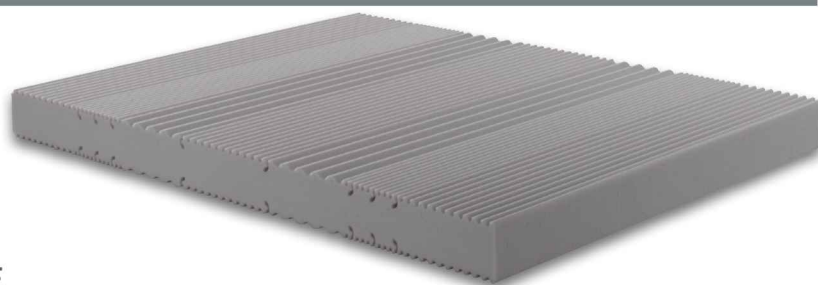

Versione con Fodera Fibersan Pad

Regalati ogni notte un sonno sereno e profondamente rigenerante con NUVOLA. La sua **lastra interna in Myform Extension**, grazie all'innovativa struttura molecolare del materiale ed all'esclusiva lavorazione a **7 zone di Portanza Differenziata**, offre un sostegno deciso e perfettamente adeguato ad ogni zona del corpo, a garanzia di un **supporto ergonomico** e di un'accoglienza sempre naturale.

### CARATTERISTICHE PRINCIPALI

- ✓ COMFORT EQUILIBRATO
- ✓ BUONA ELASTICITÀ
- ✓ ACCOGLIENZA NATURALE
- ✓ PERFETTA TRASPIRAZIONE
- ✓ ALTA ERGONOMIA
- ✓ IGIENE TOTALE

Sostegno  
**DECISO**

Accoglienza  
**NATURALE**

### TECNOLOGIA MYFORM

Nel cuore di NUVOLA lavorano in sinergia:

16cm di Myform Extension  
lavorato a zone differenziate

### FODERA

La Fodera regala al corpo una accoglienza sempre elastica e piacevole.

Fascia laterale in tessuto tridimensionale Respiro: migliora e favorisce l'aerazione, per una costante traspirazione del materasso.