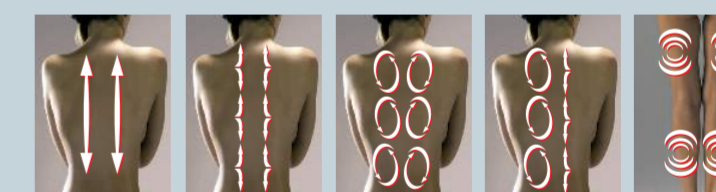

STRETCHING TAPPING KNEADING STRETCHING KNEADING TAPPING VIBRO

GARANZIA
2 ANNI

CON ASSISTENZA
IN TUTTA ITALIA