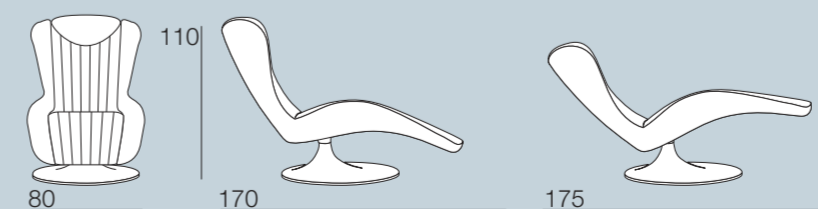

Via Bernale 37/39/41 - 47122 (FC) Italy
Tel. 0543 774346 - Fax 0543 777510
info@poltroneilbenessere.it - www.poltroneilbenessere.it