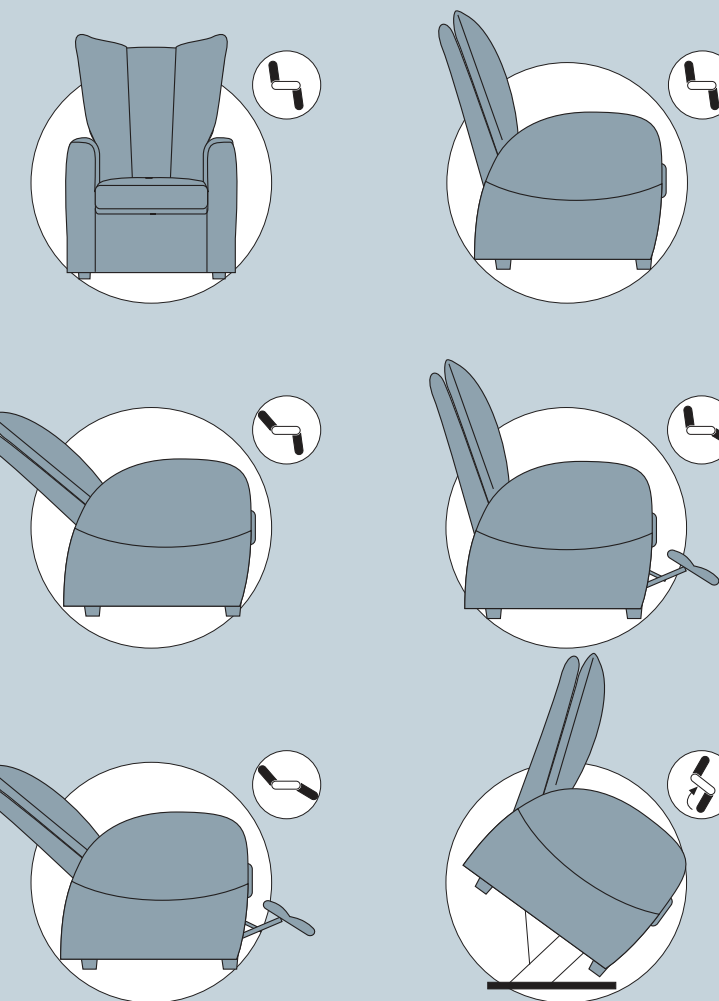

GARANZIA
2 ANNI

CON ASSISTENZA
IN TUTTA ITALIA