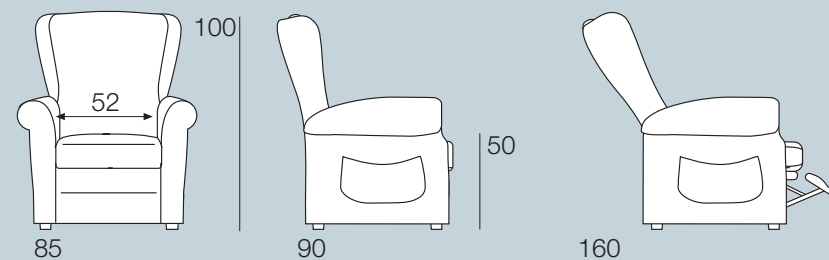

VIBRO MASSAGGIO
poltrone relax