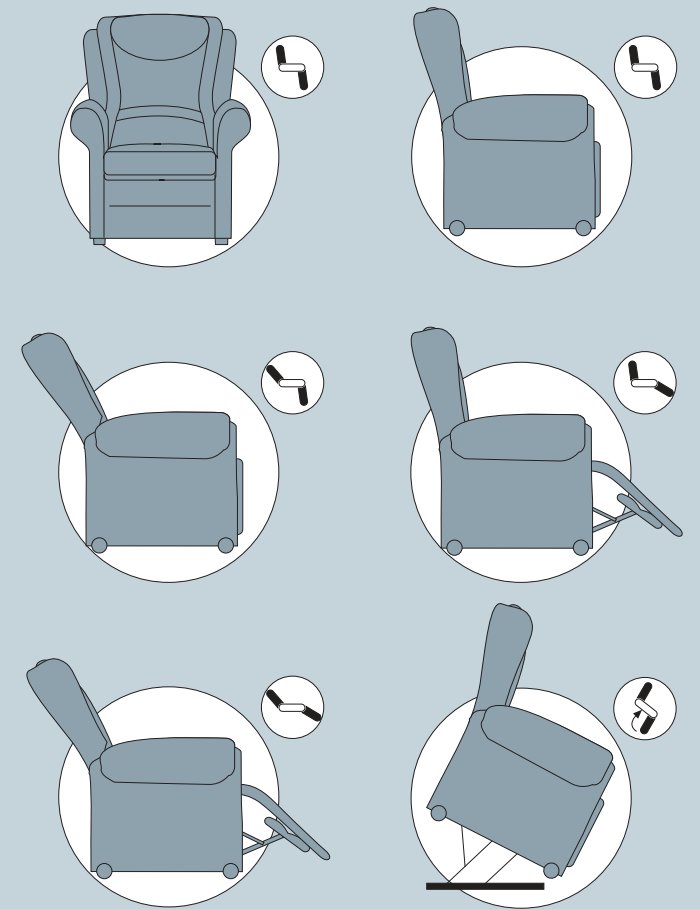

VENERE

VENERE

GB - This massage armchair features the TOP MASSAGE. Together with TOP MASSAGE, Person-lifting movement with one motor is available (with footboard movement that precedes back movement), or with two motors (with footboard movement that is independent from back movement).

F - Ce fauteuil massage dispose du TOP MASSAGE. Il est également possible d'avoir de mouvement Lift - Lève Personne avec un moteur (le mouvement du repose pied avance le mouvement du dossier) ou avec deux moteurs (le mouvement du dossier est indépendant du mouvement du repose pied)..

E - Este sillón masaje Relax motorizado está equipado con TOP MASSAGE. Es también posible tener movimiento - Lift Levantapersona con un motor (el movimiento del apoyepie anticipa el movimiento del respaldo) o con dos motores (el movimiento del respaldo es independiente del movimiento del apoye pies).

Questa poltrona massaggio è dotata di TOP MASSAGE. E' possibile anche il movimento Lift-Alzapersona con un motore (la pediera anticipa il movimento dello schienale) o con due motori (il movimento dello schienale è indipendente da quello della pediera).