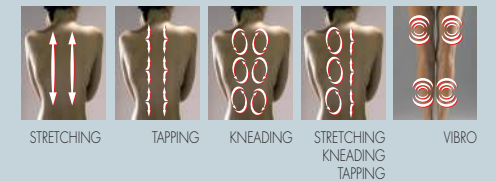

TOP MASSAGE

con due motori che consentono di muovere lo schienale e il poggiatesta indipendentemente
with two motors for moving the back and the foot-rest independently
con dos motores que permiten desplazar el respaldo y el posapié de forma independiente
mit zwei Motoren, die die unabhängige Bewegung der Rückenlehne und der Fußstütze ermöglichen
avec deux moteurs qui permettent de déplacer le dossier et le repose-pieds de manière autonome

GARANZIA
2 ANNI

CON ASSISTENZA
IN TUTTA ITALIA

Via Bernale 37/39/41 - 47122 Forlì
Tel. 0543 774346 - Fax 0543 777510
info@poltroneilbenessere.it - www.poltroneilbenessere.it

poltrona massaggio