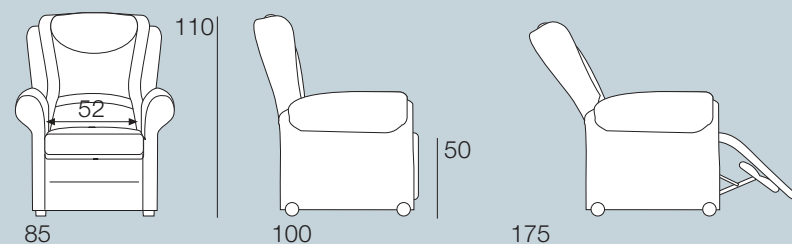

VENERE

VENERE

GB - This massage armchair features the TOP MASSAGE. Together with TOP MASSAGE, Person-lifting movement with one motor is available (with footboard movement that precedes back movement), or with two motors (with footboard movement that is independent from back movement).

F - Ce fauteuil massage dispose du TOP MASSAGE. Il est également possible d'avoir de mouvement Lift - Lève Personne avec un moteur (le mouvement du repose pied avance le mouvement du dossier) ou avec deux moteurs (le mouvement du dossier est indépendant du mouvement du repose pied)..

E - Este sillón masaje Relax motorizado está equipado con TOP MASSAGE. Es también posible tener movimiento - Lift Levantapersona con un motor (el movimiento del apoyepie anticipa el movimiento del respaldo) o con dos motores (el movimiento del respaldo es independiente del movimiento del apoye pies).

TOP MASSAGE

con due motori che consentono di muovere lo schienale e il poggiatesta indipendentemente
with two motors for moving the back and the foot-rest independently
con dos motores que permiten desplazar el respaldo y el posapié de forma independiente
mit zwei Motoren, die die unabhängige Bewegung der Rückenlehne und der Fußstütze ermöglichen
avec deux moteurs qui permettent de déplacer le dossier et le repose-pieds de manière autonome

GARANZIA
2 ANNI

CON ASSISTENZA
IN TUTTA ITALIA

Via Bernale 37/39/41 - 47122 Forlì
Tel. 0543 774346 - Fax 0543 777510
info@poltroneilbenessere.it - www.poltroneilbenessere.it

poltrona massaggio