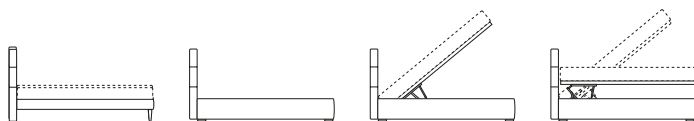

Alexia

Alexia - Collezione Atelier

Letto disponibile in fascia alta e bassa con vano contenitore, per materasso L 120/160 x P 190, testata imbottita rivestita in tessuto non sfoderabile e giroletto sfoderabile.

Finiture: Dream e Ecopelle.

Tutti i tessuti sono smacchiabili, irrestringibili e idrorepellenti. Disponibile intero campionario Ergogreen con sovrapprezzo

**Rete orthopedic
legno con piedi
P9 di serie**