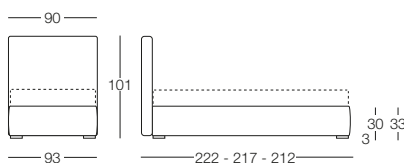

# Gaia

Gaia - L'essenza della forma

Letto disponibile in fascia alta e bassa con vano contenitore, per materasso L 80/120/160/180, testata imbottita rivestita in tessuto, completamente sfoderabile.

**Letto singolo 80**  
L 80 x P 190/200

**Letto 1 piazza e mezza 120**  
L 120 x P 190/200

**Letto matrimoniale 160**  
L 160 x P 190/200

**Letto matrimoniale 180**  
L 180 x P 190/200