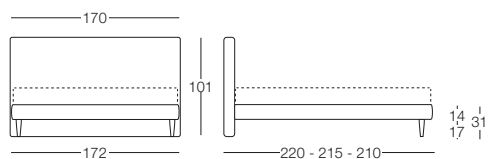

# Gaia

Gaia - L'essenza della forma

Letto disponibile in fascia alta e bassa con vano contenitore, per materasso L 80/120/160/180, testata imbottita rivestita in tessuto, completamente sfoderabile.

**Letto singolo 80**  
L 80 x P 190/200

**Letto 1 piazza e mezza 120**  
L 120 x P 190/200

**Letto matrimoniale 160**  
L 160 x P 190/200

**Letto matrimoniale 180**  
L 180 x P 190/200