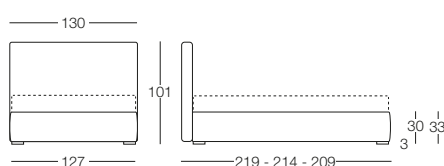

# Gaia

Gaia - L'essenza della forma

Letto disponibile in fascia alta e bassa con vano contenitore, per materasso L 80/120/160/180, testata imbottita rivestita in tessuto, completamente sfoderabile.

**Letto singolo 80**  
L 80 x P 190/200

**Letto 1 piazza e mezza 120**  
L 120 x P 190/200

**Letto matrimoniale 160**  
L 160 x P 190/200

**Letto matrimoniale 180**  
L 180 x P 190/200