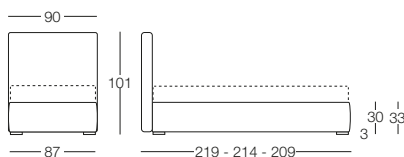

# Gaia

Gaia - L'essenza della forma

Letto disponibile in fascia alta e bassa con vano contenitore, per materasso L 80/120/160/180, testata imbottita rivestita in tessuto, completamente sfoderabile.

**Letto singolo 80**  
L 80 x P 190/200

**Letto 1 piazza e mezza 120**  
L 120 x P 190/200

**Letto matrimoniale 160**  
L 160 x P 190/200

**Letto matrimoniale 180**  
L 180 x P 190/200