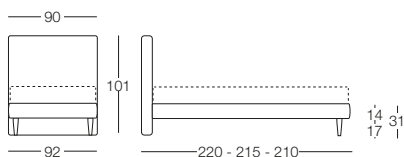

# Gaia

Gaia - L'essenza della forma

Letto disponibile in fascia alta e bassa con vano contenitore, per materasso L 80/120/160/180, testata imbottita rivestita in tessuto, completamente sfoderabile.

**Letto singolo 80**  
L 80 x P 190/200

**Letto 1 piazza e mezza 120**  
L 120 x P 190/200

**Letto matrimoniale 160**  
L 160 x P 190/200

**Letto matrimoniale 180**  
L 180 x P 190/200