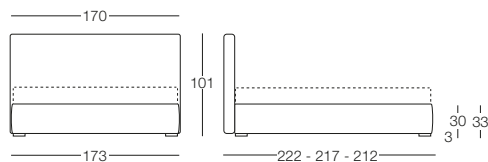

# Gaia

Gaia - L'essenza della forma

Letto disponibile in fascia alta e bassa con vano contenitore, per materasso L 80/120/160/180, testata imbottita rivestita in tessuto, completamente sfoderabile.

**Letto singolo 80**  
L 80 x P 190/200

**Letto 1 piazza e mezza 120**  
L 120 x P 190/200

**Letto matrimoniale 160**  
L 160 x P 190/200

**Letto matrimoniale 180**  
L 180 x P 190/200