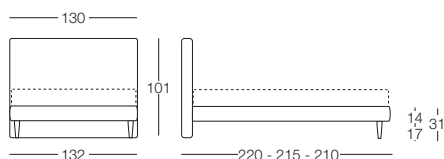

# Gaia

Gaia - L'essenza della forma

Letto disponibile in fascia alta e bassa con vano contenitore, per materasso L 80/120/160/180, testata imbottita rivestita in tessuto, completamente sfoderabile.

**Letto singolo 80**  
L 80 x P 190/200

**Letto 1 piazza e mezza 120**  
L 120 x P 190/200

**Letto matrimoniale 160**  
L 160 x P 190/200

**Letto matrimoniale 180**  
L 180 x P 190/200