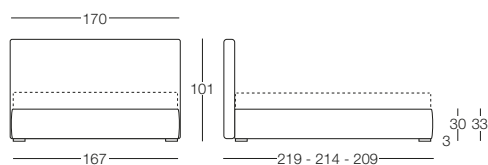

# Gaia

Gaia - L'essenza della forma

Letto disponibile in fascia alta e bassa con vano contenitore, per materasso L 80/120/160/180, testata imbottita rivestita in tessuto, completamente sfoderabile.

**Letto singolo 80**  
L 80 x P 190/200

**Letto 1 piazza e mezza 120**  
L 120 x P 190/200

**Letto matrimoniale 160**  
L 160 x P 190/200

**Letto matrimoniale 180**  
L 180 x P 190/200