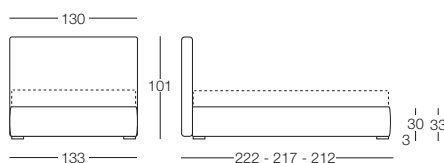

# Gaia

Gaia - L'essenza della forma

Letto disponibile in fascia alta e bassa con vano contenitore, per materasso L 80/120/160/180, testata imbottita rivestita in tessuto, completamente sfoderabile.

**Letto singolo 80**  
L 80 x P 190/200

**Letto 1 piazza e mezza 120**  
L 120 x P 190/200

**Letto matrimoniale 160**  
L 160 x P 190/200

**Letto matrimoniale 180**  
L 180 x P 190/200