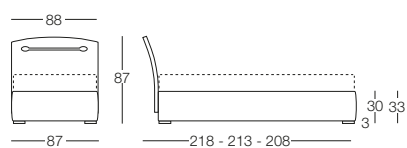

# Vania

Vania - Semplice Relax

Letto disponibile in fascia alta e bassa con vano contenitore, per materasso L 80/160, testata in legno rovere moro, ciliegio o bianco poro, giroletto sfoderabile.

## Letto singolo 80

L 80 x P 190/200

## Letto matrimoniale 160

L 160 x P 190/200