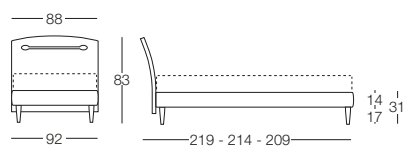

# Vania

Vania - Semplice Relax

Letto disponibile in fascia alta e bassa con vano contenitore, per materasso L 80/160, testata in legno rovere moro, ciliegio o bianco poro, giroletto sfoderabile.

## Letto singolo 80

L 80 x P 190/200

## Letto matrimoniale 160

L 160 x P 190/200