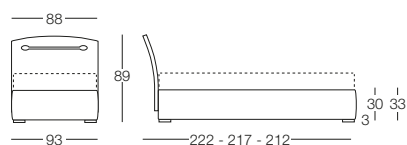

# Vania

Vania - Semplice Relax

Letto disponibile in fascia alta e bassa con vano contenitore, per materasso L 80/160, testata in legno rovere moro, ciliegio o bianco poro, giroletto sfoderabile.

## Letto singolo 80

L 80 x P 190/200

## Letto matrimoniale 160

L 160 x P 190/200