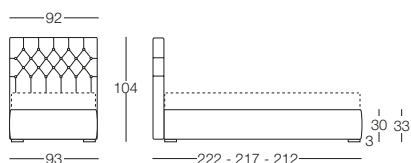

# Carlotta

Carlotta - Eleganza Vintage

Letto disponibile in fascia alta e bassa con vano contenitore, per materasso L 80/120/160/180, testata imbottita rivestita in tessuto non sfoderabile, giroletto sfoderabile.

## Letto singolo 80

L 80 x P 190/200

## Letto matrimoniale 160

L 160 x P 190/200

## Letto matrimoniale 180

L 180 x P 190/200