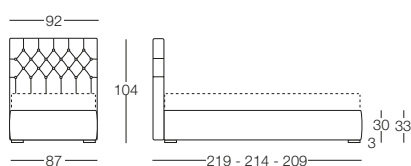

# Carlotta

Carlotta - Eleganza Vintage

Letto disponibile in fascia alta e bassa con vano contenitore, per materasso L 80/120/160/180, testata imbottita rivestita in tessuto non sfoderabile, giroletto sfoderabile.

## Letto singolo 80

L 80 x P 190/200

## Letto matrimoniale 160

L 160 x P 190/200

## Letto matrimoniale 180

L 180 x P 190/200