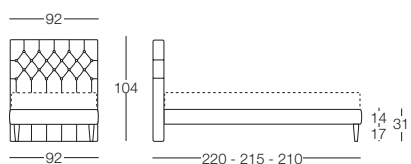

# Carlotta

Carlotta - Eleganza Vintage

Letto disponibile in fascia alta e bassa con vano contenitore, per materasso L 80/120/160/180, testata imbottita rivestita in tessuto non sfoderabile, giroletto sfoderabile.

## Letto singolo 80

L 80 x P 190/200

## Letto matrimoniale 160

L 160 x P 190/200

## Letto matrimoniale 180

L 180 x P 190/200