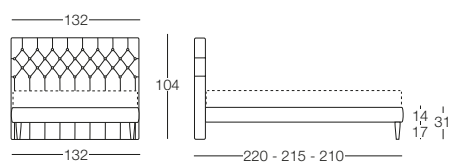

# Carlotta

Carlotta - Eleganza Vintage

Letto disponibile in fascia alta e bassa con vano contenitore, per materasso L 80/120/160/180, testata imbottita rivestita in tessuto non sfoderabile, giroletto sfoderabile.

## Letto singolo 80

L 80 x P 190/200

## Letto 1 piazza e mezza 120

L 120 x P 190/200

## Letto matrimoniale 160

L 160 x P 190/200