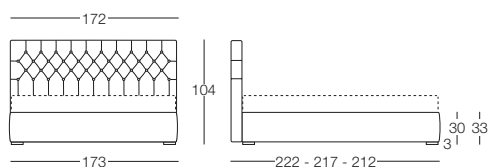

# Carlotta

Carlotta - Eleganza Vintage

Letto disponibile in fascia alta e bassa con vano contenitore, per materasso L 80/120/160/180, testata imbottita rivestita in tessuto non sfoderabile, giroletto sfoderabile.

## Letto singolo 80

L 80 x P 190/200

## Letto 1 piazza e mezza 120

L 120 x P 190/200

## Letto matrimoniale 160

L 160 x P 190/200