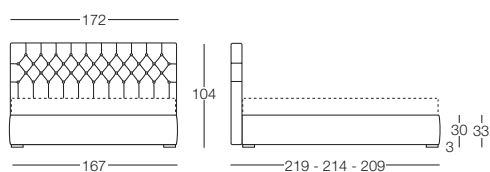

# Carlotta

Carlotta - Eleganza Vintage

Letto disponibile in fascia alta e bassa con vano contenitore, per materasso L 80/120/160/180, testata imbottita rivestita in tessuto non sfoderabile, giroletto sfoderabile.

## Letto singolo 80

L 80 x P 190/200

## Letto 1 piazza e mezza 120

L 120 x P 190/200

## Letto matrimoniale 160

L 160 x P 190/200