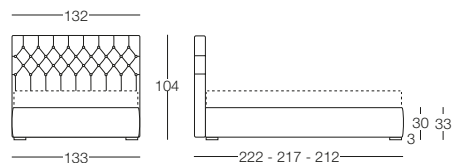

# Carlotta

Carlotta - Eleganza Vintage

Letto disponibile in fascia alta e bassa con vano contenitore, per materasso L 80/120/160/180, testata imbottita rivestita in tessuto non sfoderabile, giroletto sfoderabile.

## Letto singolo 80

L 80 x P 190/200

## Letto matrimoniale 160

L 160 x P 190/200

## Letto matrimoniale 180

L 180 x P 190/200