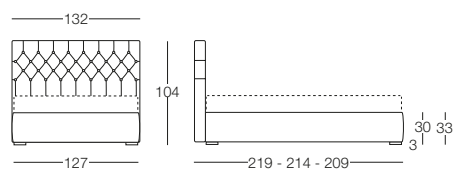

# Carlotta

Carlotta - Eleganza Vintage

Letto disponibile in fascia alta e bassa con vano contenitore, per materasso L 80/120/160/180, testata imbottita rivestita in tessuto non sfoderabile, giroletto sfoderabile.

## Letto singolo 80

L 80 x P 190/200

## Letto 1 piazza e mezza 120

L 120 x P 190/200

## Letto matrimoniale 160

L 160 x P 190/200