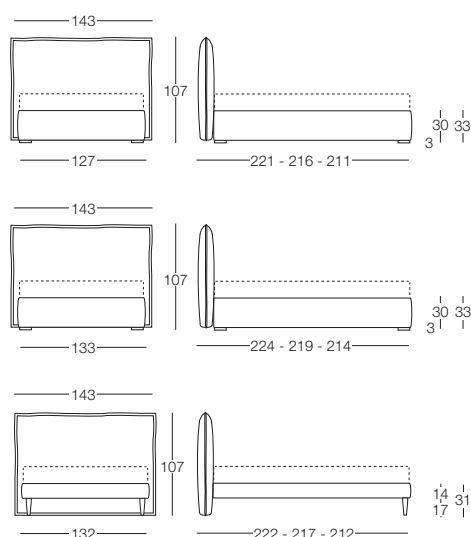

Chantal

Chantal - Morbido riposo

Letto disponibile in fascia alta e bassa con vano contenitore, per materasso L 80/120/160/180, testata imbottita rivestita in tessuto, completamente sfoderabile.

Letto singolo 80
L 80 x P 190/200

Letto 1 piazza e mezza 120
L 120 x P 190/200

Letto matrimoniale 160
L 160 x P 190/200

Letto matrimoniale 180
L 180 x P 190/200