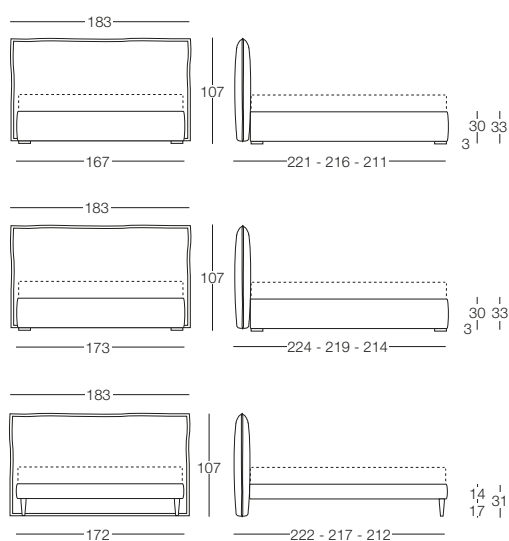

Chantal

Chantal - Morbido riposo

Letto disponibile in fascia alta e bassa con vano contenitore, per materasso L 80/120/160/180, testata imbottita rivestita in tessuto, completamente sfoderabile.

Letto singolo 80
L 80 x P 190/200

Letto 1 piazza e mezza 120
L 120 x P 190/200

Letto matrimoniale 160
L 160 x P 190/200

Letto matrimoniale 180
L 180 x P 190/200