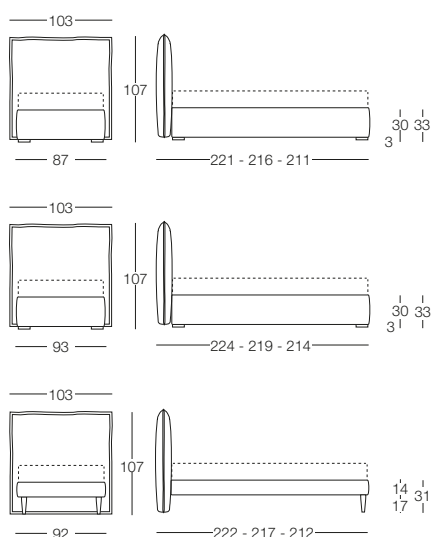

Chantal

Chantal - Morbido riposo

Letto disponibile in fascia alta e bassa con vano contenitore, per materasso L 80/120/160/180, testata imbottita rivestita in tessuto, completamente sfoderabile.

Letto singolo 80
L 80 x P 190/200

Letto 1 piazza e mezza 120
L 120 x P 190/200

Letto matrimoniale 160
L 160 x P 190/200

Letto matrimoniale 180
L 180 x P 190/200