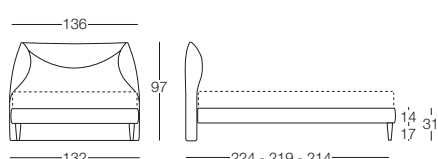

Corinne

Corinne - Morbidezza Contemporanea

Letto disponibile in fascia alta e bassa con vano contenitore, per materasso L 80/120/160/180, testata imbottita rivestita in tessuto, completamente sfoderabile.

Letto singolo 80

L 80 x P 190/200

Letto 1 piazza e mezza 120

L 120 x P 190/200

Letto matrimoniale 160

L 160 x P 190/200

Letto matrimoniale 180

L 180 x P 190/200