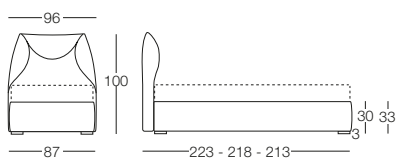

Corinne

Corinne - Morbidezza Contemporanea

Letto disponibile in fascia alta e bassa con vano contenitore, per materasso L 80/120/160/180, testata imbottita rivestita in tessuto, completamente sfoderabile.

Letto singolo 80

L 80 x P 190/200

Letto 1 piazza e mezza 120

L 120 x P 190/200

Letto matrimoniale 160

L 160 x P 190/200

Letto matrimoniale 180

L 180 x P 190/200