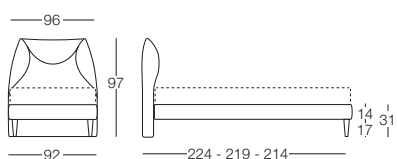

Corinne

Corinne - Morbidezza Contemporanea

Letto disponibile in fascia alta e bassa con vano contenitore, per materasso L 80/120/160/180, testata imbottita rivestita in tessuto, completamente sfoderabile.

Letto singolo 80

L 80 x P 190/200

Letto 1 piazza e mezza 120

L 120 x P 190/200

Letto matrimoniale 160

L 160 x P 190/200

Letto matrimoniale 180

L 180 x P 190/200