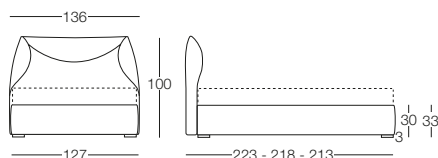

Corinne

Corinne - Morbidezza Contemporanea

Letto disponibile in fascia alta e bassa con vano contenitore, per materasso L 80/120/160/180, testata imbottita rivestita in tessuto, completamente sfoderabile.

Letto singolo 80

L 80 x P 190/200

Letto 1 piazza e mezza 120

L 120 x P 190/200

Letto matrimoniale 160

L 160 x P 190/200

Letto matrimoniale 180

L 180 x P 190/200