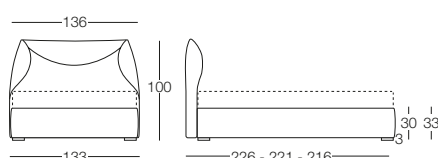

Corinne

Corinne - Morbidezza Contemporanea

Letto disponibile in fascia alta e bassa con vano contenitore, per materasso L 80/120/160/180, testata imbottita rivestita in tessuto, completamente sfoderabile.

Letto singolo 80

L 80 x P 190/200

Letto 1 piazza e mezza 120

L 120 x P 190/200

Letto matrimoniale 160

L 160 x P 190/200

Letto matrimoniale 180

L 180 x P 190/200