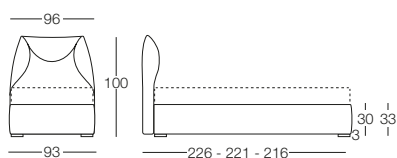

Corinne

Corinne - Morbidezza Contemporanea

Letto disponibile in fascia alta e bassa con vano contenitore, per materasso L 80/120/160/180, testata imbottita rivestita in tessuto, completamente sfoderabile.

Letto singolo 80

L 80 x P 190/200

Letto 1 piazza e mezza 120

L 120 x P 190/200

Letto matrimoniale 160

L 160 x P 190/200

Letto matrimoniale 180

L 180 x P 190/200