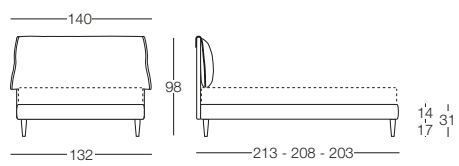

# Eleonora

Eleonora - Naturale Riposo

Letto disponibile in fascia alta e bassa con vano contenitore, per materasso L 80/120/160, testata imbottita rivestita in tessuto, completamente sfoderabile.

**Letto singolo 80**  
L 80 x P 190/200

**Letto 1 piazza e mezza 120**  
L 120 x P 190/200

**Letto matrimoniale 160**  
L 160 x P 190/200

**Letto matrimoniale 180**  
L 180 x P 190/200