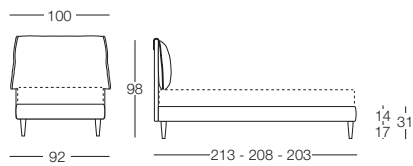

# Eleonora

Eleonora - Naturale Riposo

Letto disponibile in fascia alta e bassa con vano contenitore, per materasso L 80/120/160, testata imbottita rivestita in tessuto, completamente sfoderabile.

**Letto singolo 80**  
L 80 x P 190/200

**Letto 1 piazza e mezza 120**  
L 120 x P 190/200

**Letto matrimoniale 160**  
L 160 x P 190/200

**Letto matrimoniale 180**  
L 180 x P 190/200