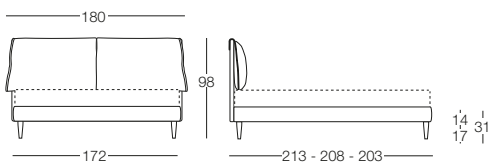

# Eleonora

Eleonora - Naturale Riposo

Letto disponibile in fascia alta e bassa con vano contenitore, per materasso L 80/120/160, testata imbottita rivestita in tessuto, completamente sfoderabile.

**Letto singolo 80**  
L 80 x P 190/200

**Letto 1 piazza e mezza 120**  
L 120 x P 190/200

**Letto matrimoniale 160**  
L 160 x P 190/200

**Letto matrimoniale 180**  
L 180 x P 190/200