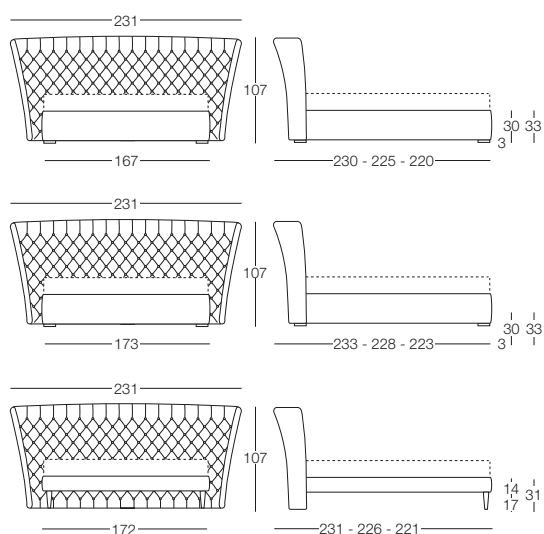

Giselle

Giselle - Notti Imperiali

Letto disponibile in fascia alta e bassa con vano contenitore, per materasso L 80/120/160/180, testata imbottita rivestita in tessuto non sfoderabile, giroletto sfoderabile.

SFODERABILE

FUORI MISURA
MAX 200 cm

TIPO SVAROVSKI

Letto singolo 80

L 80 x P 190/200

Letto 1 piazza e mezza 120

L 120 x P 190/200

Letto matrimoniale 160

L 160 x P 190/200

Letto matrimoniale 180

L 180 x P 190/200