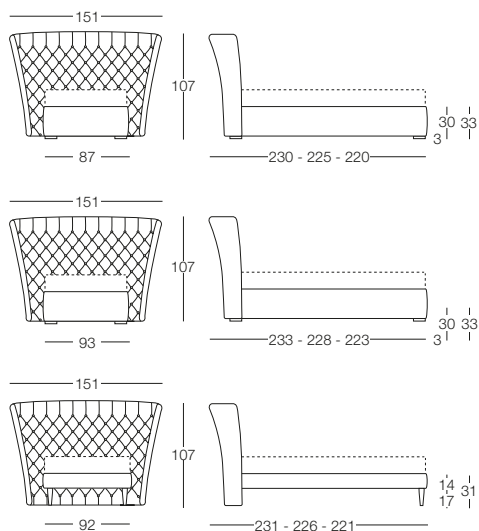

Giselle

Giselle - Notti Imperiali

Letto disponibile in fascia alta e bassa con vano contenitore, per materasso L 80/120/160/180, testata imbottita rivestita in tessuto non sfoderabile, giroletto sfoderabile.

SFODERABILE

FUORI MISURA
MAX 200 cm

TIPO SVAROVSKI

Letto singolo 80

L 80 x P 190/200

Letto 1 piazza e mezza 120

L 120 x P 190/200

Letto matrimoniale 160

L 160 x P 190/200

Letto matrimoniale 180

L 180 x P 190/200