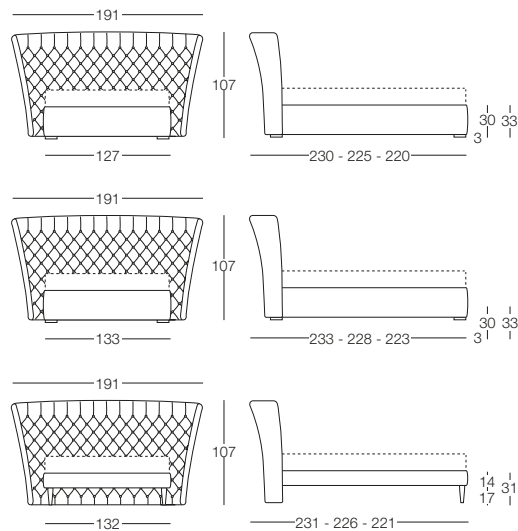

Giselle

Giselle - Notti Imperiali

Letto disponibile in fascia alta e bassa con vano contenitore, per materasso L 80/120/160/180, testata imbottita rivestita in tessuto non sfoderabile, giroletto sfoderabile.

SFODERABILE

FUORI MISURA
MAX 200 cm

TIPO SVAROVSKI

Letto singolo 80

L 80 x P 190/200

Letto 1 piazza e mezza 120

L 120 x P 190/200

Letto matrimoniale 160

L 160 x P 190/200

Letto matrimoniale 180

L 180 x P 190/200