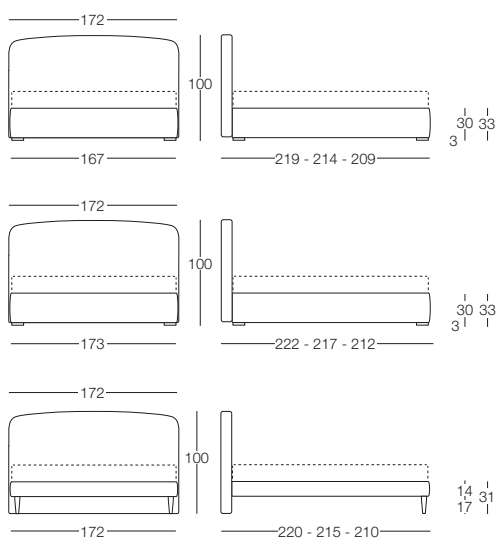

Guendalina

Guendalina - Morbide Rotondità

Letto disponibile in fascia alta e bassa con vano contenitore, per materasso L 80/120/160/180, testata imbottita rivestita in tessuto, completamente sfoderabile.

Letto singolo 80
L 80 x P 190/200

Letto 1 piazza e mezza 120
L 120 x P 190/200

Letto matrimoniale 160
L 160 x P 190/200

Letto matrimoniale 180
L 180 x P 190/200