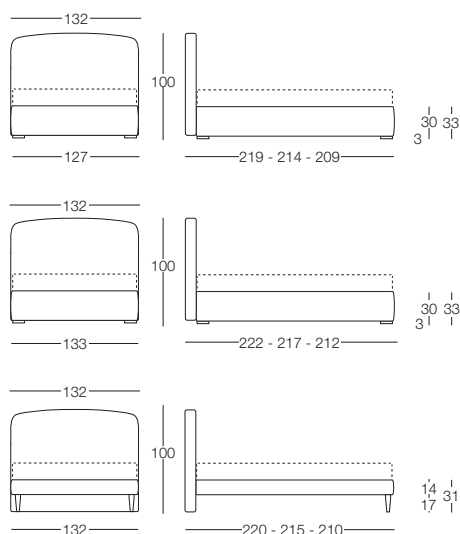

Guendalina

Guendalina - Morbide Rotondità

Letto disponibile in fascia alta e bassa con vano contenitore, per materasso L 80/120/160/180, testata imbottita rivestita in tessuto, completamente sfoderabile.

Letto singolo 80
L 80 x P 190/200

Letto 1 piazza e mezza 120
L 120 x P 190/200

Letto matrimoniale 160
L 160 x P 190/200

Letto matrimoniale 180
L 180 x P 190/200