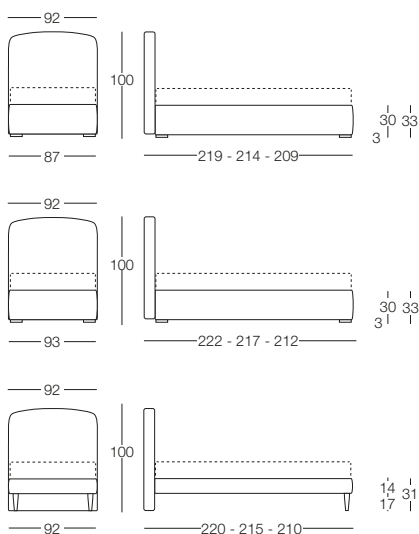

Guendalina

Guendalina - Morbide Rotondità

Letto disponibile in fascia alta e bassa con vano contenitore, per materasso L 80/120/160/180, testata imbottita rivestita in tessuto, completamente sfoderabile.

Letto singolo 80
L 80 x P 190/200

Letto 1 piazza e mezza 120
L 120 x P 190/200

Letto matrimoniale 160
L 160 x P 190/200

Letto matrimoniale 180
L 180 x P 190/200