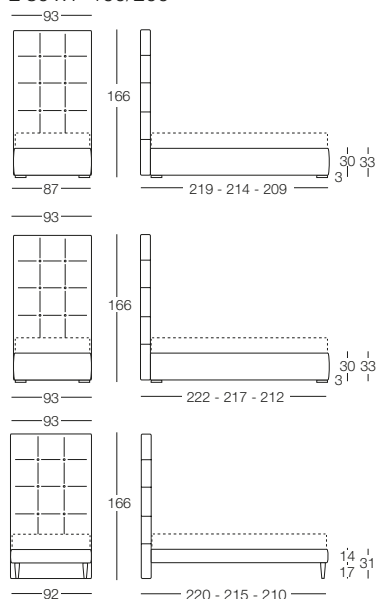

Malika High

Malika High - Futuristic Suggestions

Letto disponibile in fascia alta e bassa con vano contenitore, per materasso L 80/120/160/180, testata imbottita rivestita in tessuto, sfoderabile con maggiorazione, giroletto sfoderabile.

Letto singolo 80

L 80 x P 190/200

Letto 1 piazza e mezza 120

L 120 x P 190/200

Letto matrimoniale 160

L 160 x P 190/200

Letto matrimoniale 180

L 180 x P 190/200