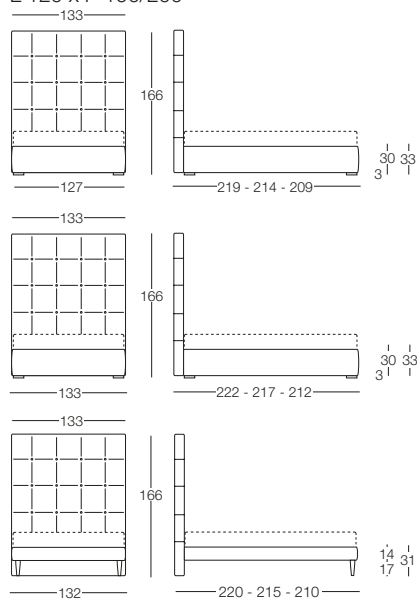

Malika High

Malika High - Futuristic Suggestions

Letto disponibile in fascia alta e bassa con vano contenitore, per materasso L 80/120/160/180, testata imbottita rivestita in tessuto, sfoderabile con maggiorazione, giroletto sfoderabile.

Letto singolo 80

L 80 x P 190/200

Letto 1 piazza e mezza 120

L 120 x P 190/200

Letto matrimoniale 160

L 160 x P 190/200

Letto matrimoniale 180

L 180 x P 190/200