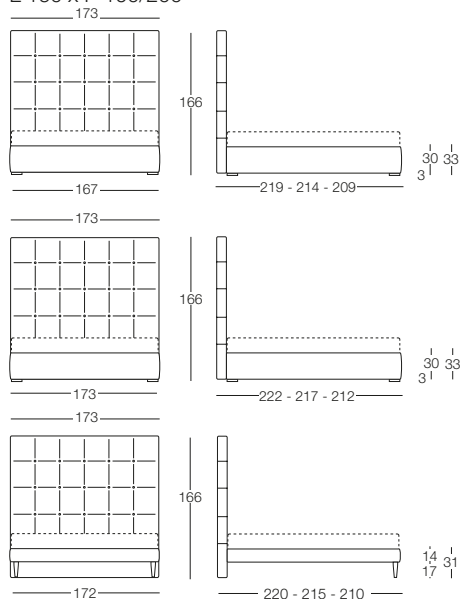

Malika High

Malika High - Futuristic Suggestions

Letto disponibile in fascia alta e bassa con vano contenitore, per materasso L 80/120/160/180, testata imbottita rivestita in tessuto, sfoderabile con maggiorazione, giroletto sfoderabile.

Letto singolo 80

L 80 x P 190/200

Letto 1 piazza e mezza 120

L 120 x P 190/200

Letto matrimoniale 160

L 160 x P 190/200

Letto matrimoniale 180

L 180 x P 190/200