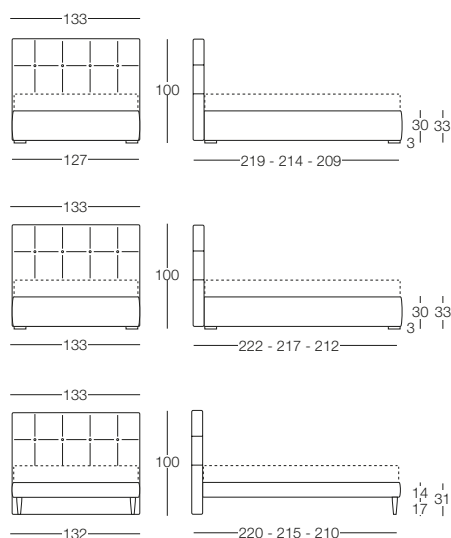

# Malika

Malika - Geometrie Contemporanee

Letto disponibile in fascia alta e bassa con vano contenitore, per materasso L 80/120/160/180, testata imbottita rivestita in tessuto sfoderabile con maggiorazione, giroletto sfoderabile.

**Letto singolo 80**  
L 80 x P 190/200

**Letto 1 piazza e mezza 120**  
L 120 x P 190/200

**Letto matrimoniale 160**  
L 160 x P 190/200

**Letto matrimoniale 180**  
L 180 x P 190/200