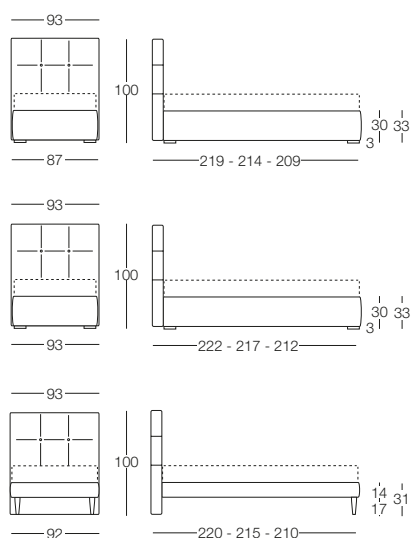

# Malika

Malika - Geometrie Contemporanee

Letto disponibile in fascia alta e bassa con vano contenitore, per materasso L 80/120/160/180, testata imbottita rivestita in tessuto sfoderabile con maggiorazione, giroletto sfoderabile.

**Letto singolo 80**  
L 80 x P 190/200

**Letto 1 piazza e mezza 120**  
L 120 x P 190/200

**Letto matrimoniale 160**  
L 160 x P 190/200

**Letto matrimoniale 180**  
L 180 x P 190/200