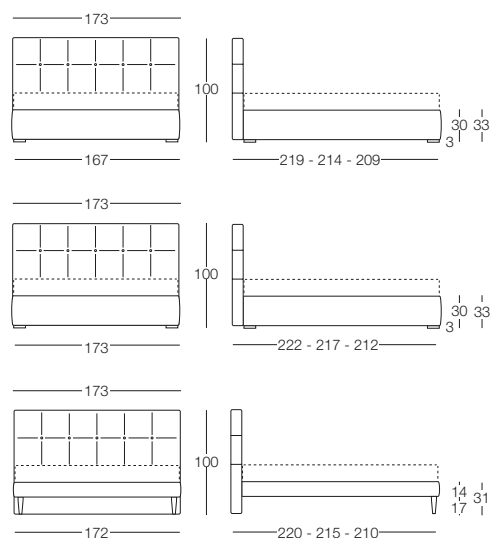

# Malika

Malika - Geometrie Contemporanee

Letto disponibile in fascia alta e bassa con vano contenitore, per materasso L 80/120/160/180, testata imbottita rivestita in tessuto sfoderabile con maggiorazione, giroletto sfoderabile.

**Letto singolo 80**  
L 80 x P 190/200

**Letto 1 piazza e mezza 120**  
L 120 x P 190/200

**Letto matrimoniale 160**  
L 160 x P 190/200

**Letto matrimoniale 180**  
L 180 x P 190/200