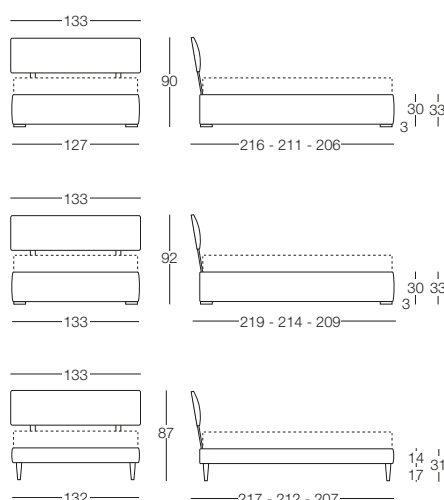

Nicole

Nicole - Minimal Chic

Letto disponibile in fascia alta e bassa con vano contenitore, per materasso L 80/120/160/180, testata imbottita rivestita in tessuto sfoderabile oppure in legno rovere moro, ciliegio o bianco poro.

Letto singolo 80

L 80 x P 190/200

Letto 1 piazza e mezza 120

L 120 x P 190/200

Letto matrimoniale 160

L 160 x P 190/200

Letto matrimoniale 180

L 180 x P 190/200