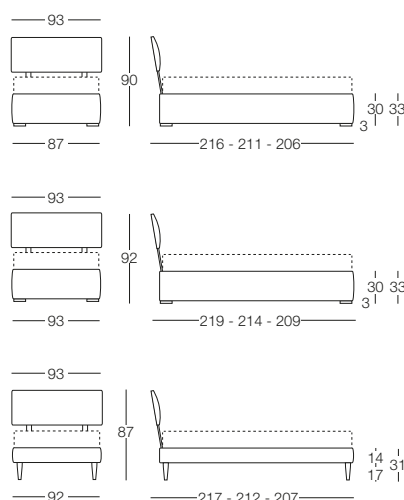

Nicole

Nicole - Minimal Chic

Letto disponibile in fascia alta e bassa con vano contenitore, per materasso L 80/120/160/180, testata imbottita rivestita in tessuto sfoderabile oppure in legno rovere moro, ciliegio o bianco poro.

Letto singolo 80

L 80 x P 190/200

Letto 1 piazza e mezza 120

L 120 x P 190/200

Letto matrimoniale 160

L 160 x P 190/200

Letto matrimoniale 180

L 180 x P 190/200