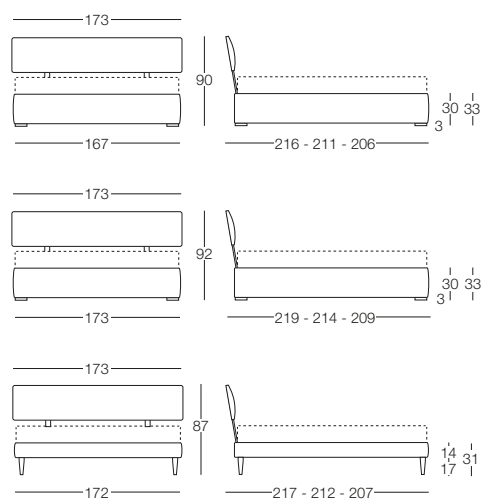

Nicole

Nicole - Minimal Chic

Letto disponibile in fascia alta e bassa con vano contenitore, per materasso L 80/120/160/180, testata imbottita rivestita in tessuto sfoderabile oppure in legno rovere moro, ciliegio o bianco poro.

Letto singolo 80

L 80 x P 190/200

Letto 1 piazza e mezza 120

L 120 x P 190/200

Letto matrimoniale 160

L 160 x P 190/200

Letto matrimoniale 180

L 180 x P 190/200