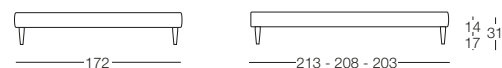

# Sommier

Sommier - Modern & Luxury

SFODERABILE

Letto disponibile in fascia alta e bassa con vano contenitore, per materasso L 80/120/160/180, giroletto sfoderabile.

FUORI MISURA  
MAX 200 cm

## Letto singolo 80

L 80 x P 190/200

## Letto 1 piazza e mezza 120

L 120 x P 190/200

## Letto matrimoniale 160

L 160 x P 190/200