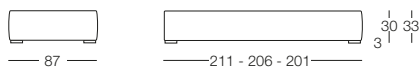

# Sommier

Sommier - Modern & Luxury

SFODERABILE

Letto disponibile in fascia alta e bassa con vano contenitore, per materasso L 80/120/160/180, giroletto sfoderabile.

FUORI MISURA  
MAX 200 cm

## Letto singolo 80

L 80 x P 190/200

## Letto matrimoniale 160

L 160 x P 190/200

## Letto matrimoniale 180

L 180 x P 190/200