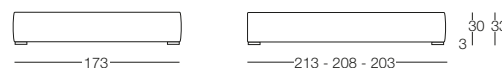

Letto matrimoniale 160

L 160 x P 190/200