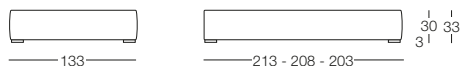

# Sommier

Sommier - Modern & Luxury

SFODERABILE

Letto disponibile in fascia alta e bassa con vano contenitore, per materasso L 80/120/160/180, giroletto sfoderabile.

FUORI MISURA  
MAX 200 cm

## Letto singolo 80

L 80 x P 190/200

## Letto matrimoniale 160

L 160 x P 190/200

## Letto matrimoniale 180

L 180 x P 190/200