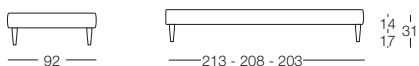

# Sommier

Sommier - Modern & Luxury

SFODERABILE

Letto disponibile in fascia alta e bassa con vano contenitore, per materasso L 80/120/160/180, giroletto sfoderabile.

FUORI MISURA  
MAX 200 cm

## Letto singolo 80

L 80 x P 190/200

## Letto matrimoniale 160

L 160 x P 190/200

## Letto matrimoniale 180

L 180 x P 190/200