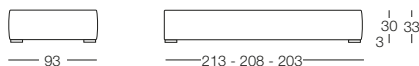

# Sommier

Sommier - Modern & Luxury

SFODERABILE

Letto disponibile in fascia alta e bassa con vano contenitore, per materasso L 80/120/160/180, giroletto sfoderabile.

FUORI MISURA  
MAX 200 cm

## Letto singolo 80

L 80 x P 190/200

## Letto matrimoniale 160

L 160 x P 190/200

## Letto matrimoniale 180

L 180 x P 190/200