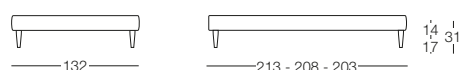

# Sommier

Sommier - Modern & Luxury

SFODERABILE

Letto disponibile in fascia alta e bassa con vano contenitore, per materasso L 80/120/160/180, giroletto sfoderabile.

FUORI MISURA  
MAX 200 cm

## Letto singolo 80

L 80 x P 190/200

## Letto matrimoniale 160

L 160 x P 190/200

## Letto matrimoniale 180

L 180 x P 190/200