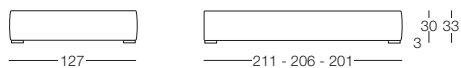

# Sommier

Sommier - Modern & Luxury

SFODERABILE

Letto disponibile in fascia alta e bassa con vano contenitore, per materasso L 80/120/160/180, giroletto sfoderabile.

FUORI MISURA  
MAX 200 cm

## Letto singolo 80

L 80 x P 190/200

## Letto matrimoniale 160

L 160 x P 190/200

## Letto matrimoniale 180

L 180 x P 190/200