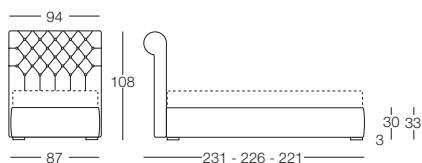

Victoria

Victoria - Foreme Regali

Letto disponibile in fascia alta e bassa con vano contenitore, per materasso L 80/120/160/180, testata imbottita rivestita in tessuto non sfoderabile, giroletto sfoderabile.

Letto singolo 80

L 80 x P 190/200

Letto 1 piazza e mezza 120

L 120 x P 190/200

Letto matrimoniale 160

L 160 x P 190/200

Letto matrimoniale 180

L 180 x P 190/200