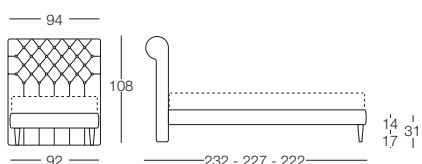

Victoria

Victoria - Foreme Regali

Letto disponibile in fascia alta e bassa con vano contenitore, per materasso L 80/120/160/180, testata imbottita rivestita in tessuto non sfoderabile, giroletto sfoderabile.

Letto singolo 80

L 80 x P 190/200

Letto 1 piazza e mezza 120

L 120 x P 190/200

Letto matrimoniale 160

L 160 x P 190/200

Letto matrimoniale 180

L 180 x P 190/200