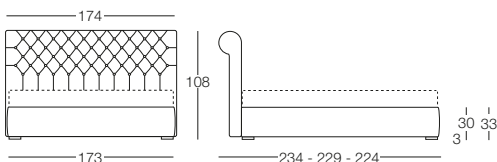

Victoria

Victoria - Foreme Regali

Letto disponibile in fascia alta e bassa con vano contenitore, per materasso L 80/120/160/180, testata imbottita rivestita in tessuto non sfoderabile, giroletto sfoderabile.

Letto singolo 80

L 80 x P 190/200

Letto 1 piazza e mezza 120

L 120 x P 190/200

Letto matrimoniale 160

L 160 x P 190/200

Letto matrimoniale 180

L 180 x P 190/200