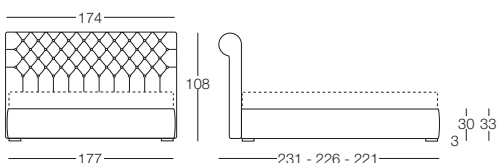

Victoria

Victoria - Foreme Regali

Letto disponibile in fascia alta e bassa con vano contenitore, per materasso L 80/120/160/180, testata imbottita rivestita in tessuto non sfoderabile, giroletto sfoderabile.

Letto singolo 80

L 80 x P 190/200

Letto 1 piazza e mezza 120

L 120 x P 190/200

Letto matrimoniale 160

L 160 x P 190/200

Letto matrimoniale 180

L 180 x P 190/200