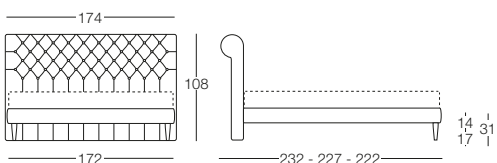

Victoria

Victoria - Foreme Regali

Letto disponibile in fascia alta e bassa con vano contenitore, per materasso L 80/120/160/180, testata imbottita rivestita in tessuto non sfoderabile, giroletto sfoderabile.

Letto singolo 80

L 80 x P 190/200

Letto 1 piazza e mezza 120

L 120 x P 190/200

Letto matrimoniale 160

L 160 x P 190/200

Letto matrimoniale 180

L 180 x P 190/200