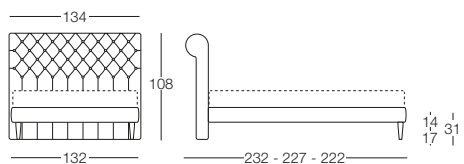

Victoria

Victoria - Foreme Regali

Letto disponibile in fascia alta e bassa con vano contenitore, per materasso L 80/120/160/180, testata imbottita rivestita in tessuto non sfoderabile, giroletto sfoderabile.

Letto singolo 80

L 80 x P 190/200

Letto 1 piazza e mezza 120

L 120 x P 190/200

Letto matrimoniale 160

L 160 x P 190/200

Letto matrimoniale 180

L 180 x P 190/200