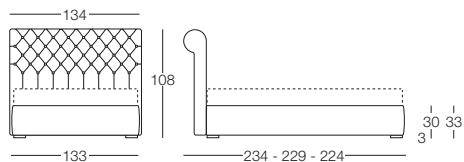

Victoria

Victoria - Foreme Regali

Letto disponibile in fascia alta e bassa con vano contenitore, per materasso L 80/120/160/180, testata imbottita rivestita in tessuto non sfoderabile, giroletto sfoderabile.

Letto singolo 80

L 80 x P 190/200

Letto 1 piazza e mezza 120

L 120 x P 190/200

Letto matrimoniale 160

L 160 x P 190/200

Letto matrimoniale 180

L 180 x P 190/200