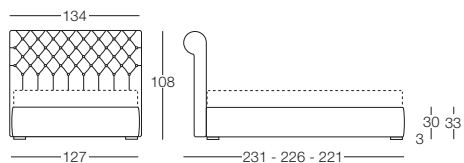

Victoria

Victoria - Foreme Regali

Letto disponibile in fascia alta e bassa con vano contenitore, per materasso L 80/120/160/180, testata imbottita rivestita in tessuto non sfoderabile, giroletto sfoderabile.

Letto singolo 80

L 80 x P 190/200

Letto 1 piazza e mezza 120

L 120 x P 190/200

Letto matrimoniale 160

L 160 x P 190/200

Letto matrimoniale 180

L 180 x P 190/200