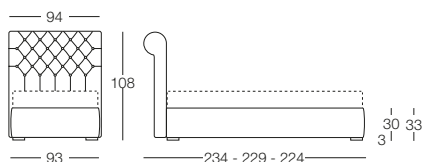

Victoria

Victoria - Foreme Regali

Letto disponibile in fascia alta e bassa con vano contenitore, per materasso L 80/120/160/180, testata imbottita rivestita in tessuto non sfoderabile, giroletto sfoderabile.

Letto singolo 80

L 80 x P 190/200

Letto 1 piazza e mezza 120

L 120 x P 190/200

Letto matrimoniale 160

L 160 x P 190/200

Letto matrimoniale 180

L 180 x P 190/200